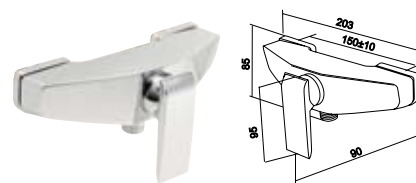

Cromo sin kit /
Chrome without kit

Ref.	P.
83918	283

Monomando ducha /
Single lever shower mixer

*Ver opciones de kits de ducha en pag. 282 / Check options of shower kits at pag. 282.