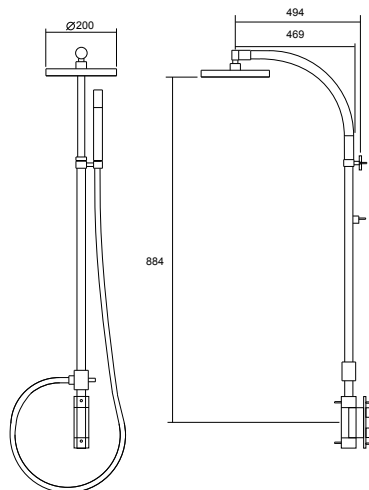

GRUPO DE DUCHA / SHOWER MIXER

GRIFERÍA / TAPS

Cromo
Chrome

Grupo de ducha termostático con kit de ducha y barra ICARO
ICARO thermostatic shower mixer with shower kit and bar

Ref.	P.
84123	1182