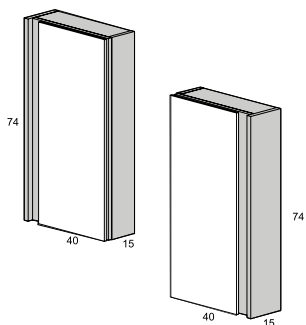

ALTO LU2 CON ESTRUCTURA NOGAL AMERICANO / LU2 TOP UNIT WITH AMERICAN WALNUT STRUCTURE

Alto 40 1P reversible LU2 F-15 / LU2 reversible top unit 40 1D D-15

18316 162 18319 182 18320 182