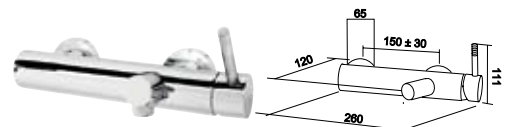

Cromo sin kit /
Chrome without kit

Ref. P.

Monomando ducha /
Single lever shower mixer

81660 180

*Ver opciones de kits de ducha en pag. 282 /
Check options of shower kits at pag. 282.