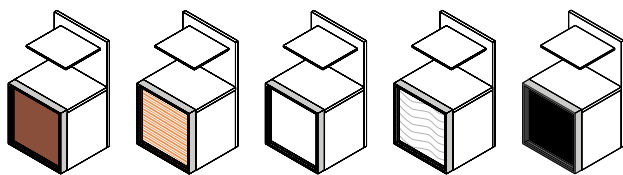

CONCEPTO

AUXILIARES CONCEPTO / CONCEPTO AUXILIARIES

BAJO REVERSIBLE CON ESTRUCTURA BLANCA CONCEPTO / CONCEPTO
REVERSIBLE BASE UNIT WITH WHITE STRUCTURE

Nogal Americano American walnut	Decorativo ONE ONE Decorative	Lacado blanco mate Matt white lacquered	Textura blanca mate White matte texture	Cristal negro mate Matt black glass
Ref. P.	Ref. P.	Ref. P.	Ref. P.	Ref. P.