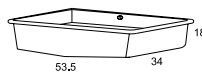

LAVABOS / WASHBASINS

Blanco
White

Ref. P.

Lavabo cuadrado cerámico Bajo plano QUBO F-34 / QUBO square ceramic undermounted washbasin D-34

15214 118