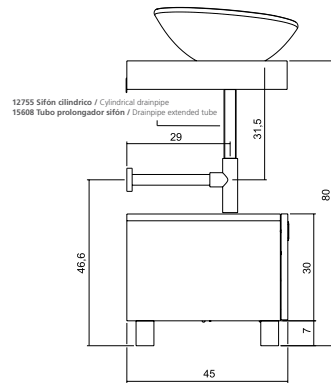

Con lavabo GALAXY / With GALAXY washbasin

Con lavabo ALEA / With ALEA washbasin