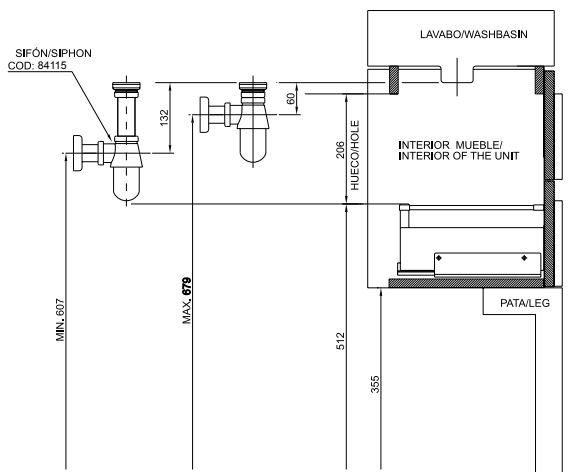

CONSEJOS DE COLOCACIÓN DEL SIFÓN / SIPHON RECOMMENDATIONS FOR INSTALLATION

NOTA: Si la toma de desagüe se encuentra a una altura inferior a 607 mm, se tendrá que utilizar un tubo flexible.
NOTE: If the height of the waste outlet is less than 607 mm you will have to use a flexible tube.