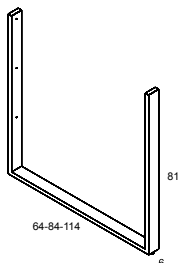

PATAS / LEGS

Ref.	P.

Pata para mueble de 60 / Leg for unit 60

18279	99

Pata para mueble de 80 / Leg for unit 80

18278	108

Pata para mueble de 110 / Leg for unit 110

18277	115