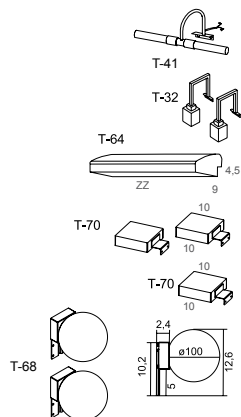

COMPONENTES TO BE / TO BE COMPONENTS

LUMINARIA / WALL LIGHT

Luminaria tipo 41 abierta L.H. / Wall light type 41 opened H.L.

Ref. 14653 P. 67

Juego luminaria tipo 32 L.H. / Wall light set type 32 H.L.

13190 105

Luminaria tipo 64 L.H. (para camerino y espejo) / Wall light type 64 L.H (for cupboard and mirror)

16657 98

Juego luminaria tipo 70 L.H. / Wall light set type 70 H.L.

46919 74

Luminaria tipo 70 L.H. / Wall light type 70 H.L.

18355 37

Juego aplique globos T-68 L.H. / Globe spotlight set T-68 H.L.

17239 78

*No necesitan transformador / They don't need transformer