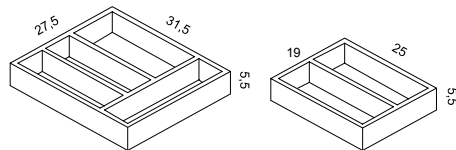

BANDEJAS Y CUBETAS / TRAYS AND BUCKETS

Madera haya
Beech wood

Ref. P.

Bandeja para organizar el espacio interior (2 huecos) /
Drawer interior organizer tray (2 holes)

19159 32

Bandeja para organizar el espacio interior (4 huecos) /
Drawer interior organizer tray (4 holes)

19158 42

Poliestireno
Polystyrene

Ref. P.