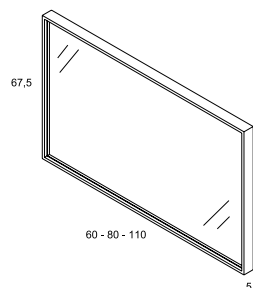

LUMINARIA / WALL LIGHT

Cromo brillo

Bright chrome

Ref. P.

Luminaria L.F. tipo 45 horizontal (para espejo) / Horizontal wall light F.L. type 45 (for mirror)

15861 126

* L.F. = Luz fluorescente / Fluorescent light
* Necesita transformador / Need transformer

ESPEJOS CONCEPTO / CONCEPTO MIRRORS

Ref. P.

18191 206

Espejo 60 con marco CONCEPTO / CONCEPTO mirror 60 with frame

Espejo 80 con marco CONCEPTO / CONCEPTO mirror 80 with frame

18190 219

Espejo 110 con marco CONCEPTO / CONCEPTO mirror 110 with frame

18189 251

Nogal Americano

Lacado blanco mate

American walnut

Matt white lacquered

Ref.

P.

Ref.

P.

CAMERINO CONCEPTO / CONCEPTO CUPBOARD

Camerino 60 1P elevable CONCEPTO F-22 / CONCEPTO cupboard 60 1D folding door D-22

18247 293 18248 366

Camerino 80 1P elevable CONCEPTO F-22 / CONCEPTO cupboard 80 1D folding door D-22

18249 308 18250 399

Camerino 110 1P elevable CONCEPTO F-22 / CONCEPTO cupboard 110 1D folding door D-22

18251 332 18252 437

* Este camerino no admite luminaria / This cupboard not allowed wall light.