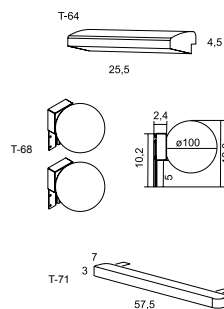

LUMINARIAS / WALL LIGHTS

Luminaria T-64 L.H. / Wall light T-64 H.L.

Ref.	P.
16657	98

Juego luminaria globos T-68 L.H. / Globe wall light set T-68 H.L.

Ref.	P.
17239	78

Luminaria tipo 71 L.F. / Wall light type 71 F.L.
L.F / F.L: Luz fluorescente / Fluorescent Light

Ref.	P.
18415	140

*No necesitan transformador / Doesn't need transformer