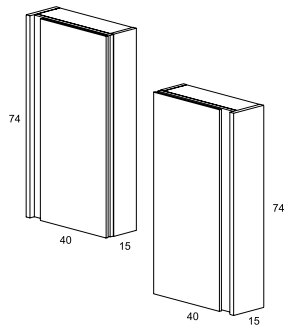

LU2

COMPONENTES LU2 / LU2 COMPONENTS

PATAS LU2 / LU2 LEGS

Juego patas / Legs set

Cromo brillo
Bright chrome

Ref. P.

Blanco alto brillo
High gloss white

Ref. P.

18534 146 18339 123

KIT ALMACENAJE CAJONES Y BANDEJAS / DRAWER'S STORAGE KIT AND TRAY

Ref. P.

Bandeja para organizar el espacio interior (2 huecos) / Drawer interior organizer tray (2 holes)

19159 32

Bandeja para organizar el espacio interior (4 huecos) / Drawer interior organizer tray (4 holes)

19158 42

Conjunto cubetas (2 grandes + 2 pequeñas) para cajones / Bucket set (2 large and 2 little) for drawers

17344 23

* Ver opciones de colocación de las bandejas y cubetas en pág. 293 /
Check options for installation of trays and buckets pag. 293

AUXILIARES LU2 / LU2 AUXILIARIES

Frente Nogal Americano
American walnut front

Ref. P.

Frente Blanco
White front

Ref. P.

Frente Negro
Black front

Ref. P.

ALTO LU2 CON ESTRUCTURA BLANCA / LU2 TOP UNIT WITH WHITE STRUCTURE

Alto 40 1P reversible LU2 F-15 / LU2 reversible top unit 40 1D D-15

18317 212 18315 243 18318 243

Frente Nogal Americano
American walnut front

Ref. P.

Frente Blanco
White front

Ref. P.

Frente Negro
Black front

Ref. P.