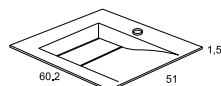

LAVABO ALEA / ALEA WASHBASIN

Blanco
White

Ref. P.

Lavabo de resina 60 ALEA F-51 / ALEA solid resin 60 washbasin D-51

15823 315