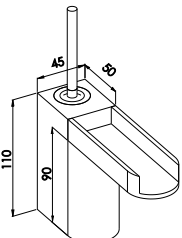

FONTANA

GRIFERÍA / TAPS

Cromo / Chrome

Ref.	P.
84128	279

Monomando lavabo - bidé /
Single lever basin and bidet mixer