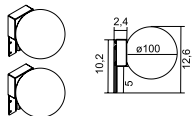

COMPONENTES SOUL / SOUL COMPONENTS

LUMINARIA / WALL LIGHT

Juego luminaria globos T-68 L.H. / Globe wall light set T-68 H.L.

*L.H Luz halógena / H.L Halogen light

*No necesita transformador / Doesn't need transformer

Cromo brillo
Bright chrome
Ref. P.

17239 78