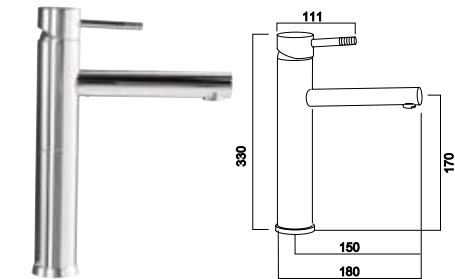

Cromo / Chrome

Ref. P.

Monomando lavabo alto caño largo /
High single lever basin mixer
long spout

83063 201

*Se sirven sin válvula automática, ver posibilidades de válvulas en pag. 282 / Without pop-up waste, check options of valves at pag. 282.