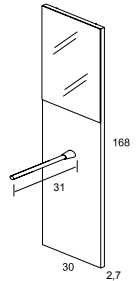

Panel espejo 30 barra toallero susp. QUADRATUS F-33,7 / QUADRATUS panel mirror towel bar 30 hanged. D-33,7

18649 147 15878 111 15879 111 15877 111