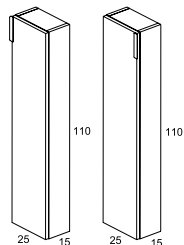

BAJO TO BE / TO BE BASE UNIT

Bajo 25 1P der. TO BE F-15 / TO BE base unit 25 1D right D-15

Bajo 25 1P izq. TO BE F-15 / TO BE base unit 25 1D left D-15

Blanco alto brillo High gloss white		Nogal americano American walnut		Blanco arenado Sandy white	
Ref.	P.	Ref.	P.	Ref.	P.

18843 165 18841 154 18842 154

18840 165 18838 154 18839 154

TAPA / TOPS

Tapa 25 para bajo / Top 25 for base unit

Blanco alto brillo High gloss white		Nogal americano American walnut		Blanco arenado Sandy white	
Ref.	P.	Ref.	P.	Ref.	P.

18835 16 18854 11 18855 11