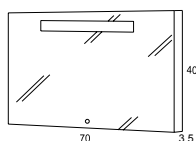

ESPEJOS / MIRRORS

Ref. P.

Espejo mural 70x40 horizontal con luz integrada e interruptor táctil /
Horizontal wall mirror 70x40 with integrated light and tactile switch

18994 222

Espejo mural 80x40 horizontal con luz integrada e interruptor táctil /
Horizontal wall mirror 80x40 with integrated light and tactile switch