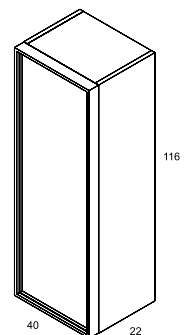

Alto reversible 40 1P H:116 CONCEPTO F-22 /
CONCEPTO reversible top unit 40 1D H:116 D-22

18228	337	18232	337	18229	366	18230	421	18231	421	18233	346