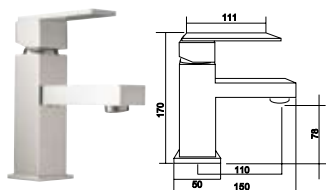

Cromo / Chrome

Ref.	P.
82789	166

Monomando lavabo /
Single lever basin mixer