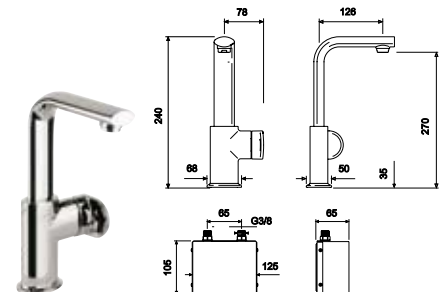

LUCCE ON

GRIFERÍA / TAPS

Cromo / Chrome

Ref.	P.
84012	1039

Monomando lavabo con luz /
lighting single lever basin mixer

*Se sirve sin válvula automática, ver posibilidades de válvulas en pag. 282 /
Without pop-up waste, check options of valves at pag. 282.