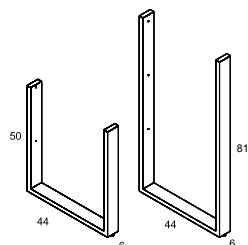

ESTANTERÍA CONCEPTO / CONCEPTO SHELF

Nogal Americano
American walnut

Ref. P.

Estantería 40 3 estantes CONCEPTO F-17 / CONCEPTO 3 shelves shelf 40 D-17

18246	146
-------	-----

PATAS / LEGS

Ref. P.

Pata para bajo de 40 / Leg for base unit 40