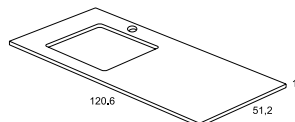

Encimera 120 izq. cristal para lavabo Qubo F-51.2* /
Worktop 120 left glass for QUBO washbasin D-51.2*

47018 312 47019 268