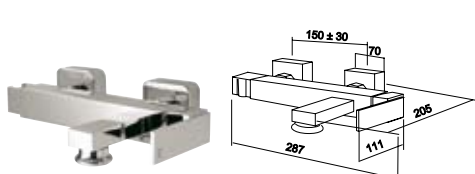

Cromo sin kit /
Chrome without kit

Ref.	P.
82804	244

Monomando baño y ducha
/ Single lever bath and shower
mixer