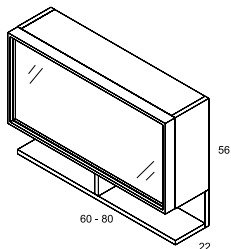

LUMINARIA / WALL LIGHT

Cromo brillo

Bright chrome

Ref. P.

Luminaria L.F. tipo 45 horizontal (para espejo) / Horizontal wall light F.L. type 45 (for mirror)

15861 126

* L.F. = Luz fluorescente / Fluorescent light
* Necesita transformador / Need transformer

ESPEJOS CONCEPTO / CONCEPTO MIRRORS

Ref. P.

18191 206

Espejo 60 con marco CONCEPTO / CONCEPTO mirror 60 with frame

Espejo 80 con marco CONCEPTO / CONCEPTO mirror 80 with frame

18190 219

Espejo 110 con marco CONCEPTO / CONCEPTO mirror 110 with frame

18189 251

Nogal Americano

Lacado blanco mate

American walnut

Matt white lacquered

Ref.

P.

Ref.

P.

CAMERINO CONCEPTO / CONCEPTO CUPBOARD

Camerino 60 1P elevable CONCEPTO F-22 / CONCEPTO cupboard 60 1D folding door D-22

18247 293 18248 366

Camerino 80 1P elevable CONCEPTO F-22 / CONCEPTO cupboard 80 1D folding door D-22

18249 308 18250 399

Camerino 110 1P elevable CONCEPTO F-22 / CONCEPTO cupboard 110 1D folding door D-22

18251 332 18252 437

* Este camerino no admite luminaria / This cupboard not allowed wall light.