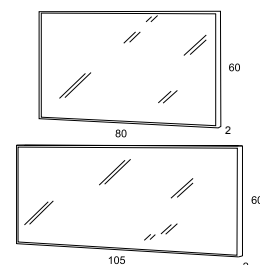

ESPEJOS VERSO / VERSO MIRRORS

Marco cromo brillo
Bright chrome frame

Espejo 80 VERSO / VERSO mirror 80

Ref.	P.

Ref.	P.
16546	143

Espejo 105 VERSO / VERSO mirror 105

Ref.	P.
16547	165

ESPEJOS HARMONY / HARMONY MIRRORS

Blanco Alto Brillo		Nogal Natural		Teka Natural	
High Gloss White		Natural Walnut		Natural Teak	
Ref.	P.	Ref.	P.	Ref.	P.