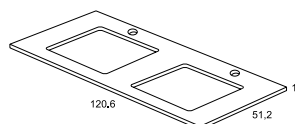

Encimera 120 (60+60) cristal para lavabo Qubo F-51.2* / Worktop 120 (60+60) glass for QUBO washbasin D-51.2*

47020 409 47021 364

* Se recomienda usar el soporte nivelador para instalar dos muebles unidos. / Using balanced support is recommended for two base unit together.