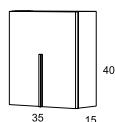

Alto cuadrado 35 1P der. DUO F-15 / DUO square top unit 35 1D right D-15

16510	113	18613	113	16543	154	15087	125	15088	128	15089	128	18612	128

Alto cuadrado 35 1P izq. DUO F-15 / DUO square top unit 35 1D left D-15

16511	113	18615	113	16545	154	15090	125	15091	128	15092	128	18614	128