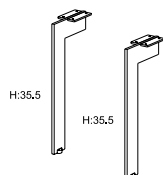

PIE DUO / DUO LEG

Cromo brillo

Bright Chrome

Ref. P.

Pie metálico con regulador / Metallic adjustable leg

15108 45

Juego pie metálico con regulador / Metallic adjustable leg set

43933 90