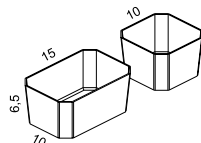

Conjunto cubetas (2 grandes + 2 pequeñas) para cajones /
Bucket set (2 large and 2 little) for drawers

17344 23