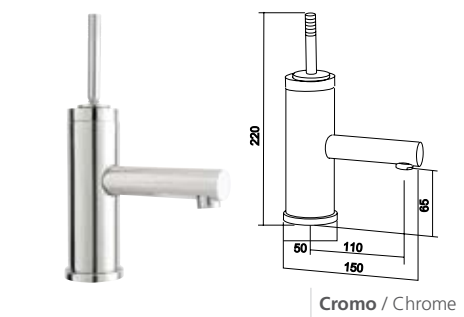

AQA STICK

GRIFERÍA / TAPS

Cromo / Chrome

Ref.	P.
81472	132

Monomando lavabo /
Single lever basin mixer