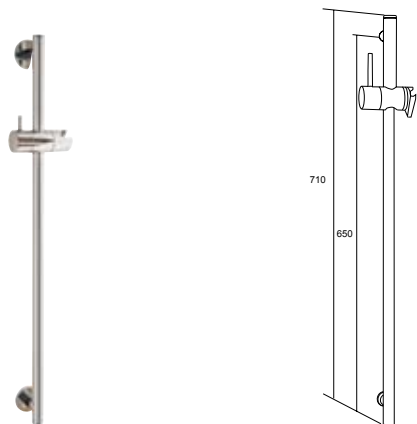

GRUPO DE DUCHA / SHOWER MIXER

GRIFERÍA / TAPS

Acabado cromo
Chrome finish

Ref. P.
84125 60

Barra de ducha deslizante y orientable universal / Shower bar universal

Acabado cromo
Chrome finish

Ref. P.

Kit de ducha anticalcáreo redondo / Shower kit antiscaling rounded

81988 60

Acabado cromo
Chrome finish

Ref. P.

Kit de ducha anticalcáreo cuadrado / Shower kit antiscaling square

83213 63

Acabado cromo
Chrome finish

Ref. P.

Kit de ducha anticalcáreo 3 posiciones universal / Shower kit antiscaling 3 positions universal

83980 25

VÁLVULAS Y SIFÓN / POP-UP WASTE AND SIPHON

VÁLVULAS / POP-UP WASTE

DESAGÜE / WATER-DRAINAGE

SIFÓN / SIPHON

Cuadrado / Square

Redondo / Rounded

Ref. P.
81291 15

Ref. P.
82771 20

Ref. P.
82496 17

Ref. P.
84116 9

Ref. P.
84115 45

Válvula automática varilla /
Automatic pop-up waste rod

Válvula automática clicker /
Automatic pop-up waste click clack

Válvula automática clicker /
Automatic pop-up waste click clack

Desagüe + tapón /
Water-drainage + plug

Sifón + tubo prolongador /
Siphon + extension tube

* Los monomandos lavabo y bidé FONTANA, SOFT, LUCCE ON, SINGLE, THEO y BIKOS no admiten la válvula de varilla. / FONTANA, SOFT, LUCCE ON, SINGLE, THEO and BIKOS single levers basin and bidet don't admit pop-up rod.