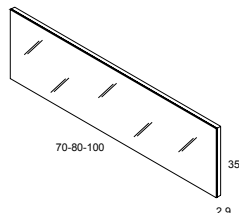

ESPEJOS / MIRRORS

Canto aluminio
Aluminium edge

Ref. P.

Espejo horizontal 70x35 TITAN / TITAN horizontal mirror 70x35

19465 51

Espejo horizontal 80x35 TITAN / TITAN horizontal mirror 80x35

19463 55

Espejo horizontal 100x35 TITAN / TITAN horizontal mirror 100x35

19464 65