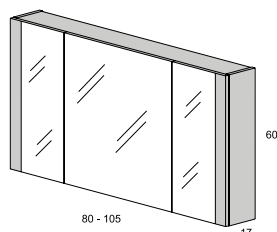

Camerino 105 COMBO F-17 / COMBO cupboard 105 D-17

18302 250 18301 307