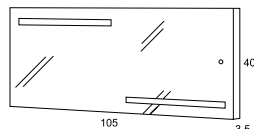

Espejo mural 105x40 horizontal con luz integrada e interruptor táctil /
Horizontal mirror 105x40 with integrated light and tactile switch

18440 289

LUMINARIA / WALL LIGHT

Cromo brillo
Bright chrome

Luminaria T-64 L.H / Wall light T-64 H.L.

Ref. P.
16657 98

Luminaria tipo 71 L.F. / Wall light T-71 F.L.

18415 140