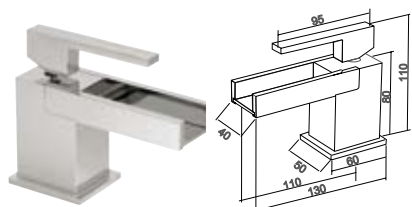

SOFT

GRIFERÍA / TAPS

Cromo / Chrome

Ref.	P.
83894	299

Monomando lavabo - bidé /
Single lever basin and bidet mixer