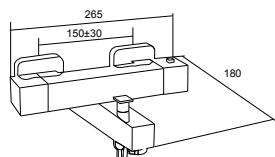

Termostática baño-ducha cuadrada / Thermostatic bath and shower square

Ref. P.
84121 368

Cromo sin kit
Chrome without kit