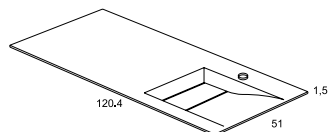

Lavabo de resina 120 der. ALEA F-51* / ALEA solid resin 120 washbasin right D-51*

15692 459

* Se recomienda usar el soporte nivelador para instalar dos muebles unidos. / Using balanced support is recommended for two base unit together.

* Ver opciones de válvulas y sifones pág. 290 / *Check options of pop-up wastes and siphons page 290