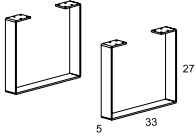

LU2

COMPONENTES LU2 / LU2 COMPONENTS

PATAS LU2 / LU2 LEGS

Juego patas / Legs set

Cromo brillo
Bright chrome

Ref. P.

Blanco alto brillo
High gloss white

Ref. P.

18534 146 18339 123

KIT ALMACENAJE CAJONES Y BANDEJAS / DRAWER'S STORAGE KIT AND TRAY

Ref. P.