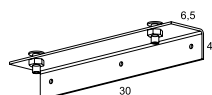

SOPORTE NIVELADOR / BALANCED SUPPORT

Ref. P.

Soporte nivelador para unión de módulos en suspendido / Balanced support to joint wall hung modules

17238 22