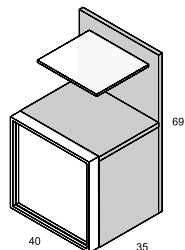

Bajo reversible con estante cristal 40 1P CONCEPTO F-35 / CONCEPTO
Reversible base unit with glass shelf 40 1D D-35

18267	237	18271	237	18268	261	18269	275	18270	275