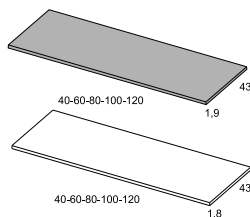

Tapa 40 F-43 / Top 40 D-43

17004	47	19153	69	17011	69

Tapa 60 F-43 / Top 60 D-43

17005	56	19154	77	17012	77

Tapa 80 F-43 / Top 80 D-43

17006	68	19155	93	17013	93

Tapa 100 F-43 / Top 100 D-43

17007	77	19156	104	17014	104

Tapa 120 F-43 / Top 120 D-43

17008	85	19157	117	17015	117

TOALLERO / TOWEL BAR

Cromo brillo Brigh Chrome	
Ref.	P.

Toallero / Towel bar

16656	61

SIFÓN / SIPHON

Cromo brillo Brigh Chrome	
Ref.	P.

Sifón + tubo prolongador / Siphon + extension tube

84115	45

ESTANTE HARMONY / HARMONY SHELF UNIT

Blanco Alto Brillo High Gloss White		Nogal Natural Natural Walnut		Teka Natural Natural Teak	
Ref.	P.	Ref.	P.	Ref.	P.

Estante 40 F-14 / Shelf 40 D-14

19169	98	19160	135	16969	135