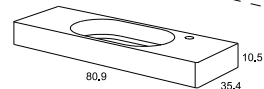

Lavabo NEO 80 F-35 / NEO washbasin 80 D-35

15114 269