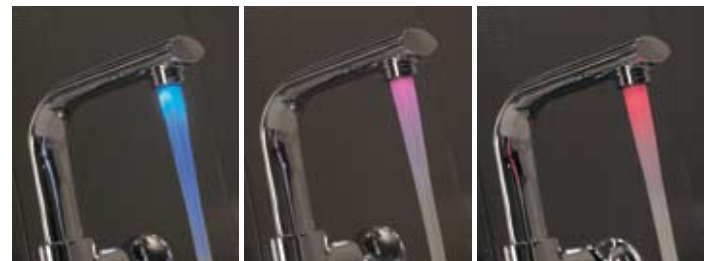

Cromo / Chrome

Ref.	P.
84012	1039

Monomando lavabo con luz /
lighting single lever basin mixer

*Se sirve sin válvula automática, ver posibilidades de válvulas en pag. 282 /
Without pop-up waste, check options of valves at pag. 282.