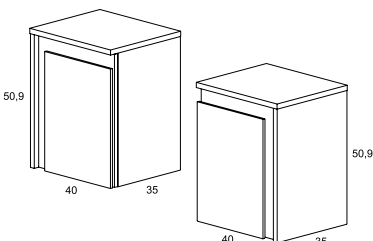

BAJO LU2 CON ESTRUCTURA BLANCA / LU2 BASE UNIT WITH WHITE STRUCTURE

Bajo 40 1P der. LU2 F-35 / LU2 base unit 40 1D right D-35

Ref.	P.	Ref.	P.	Ref.	P.
18325	204	18321	236	18326	236

Bajo 40 1P izq. LU2 F-35 / LU2 base unit 40 1D left D-35

18327	204	18323	236	18328	236