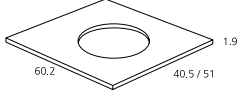

Encimera 60 para lavabo COSMO F-40 / Worktop 60 for COSMO washbasin D-40

18656 49 15657 34 15658 34 15123 34

Encimera 60 para lavabo COSMO F-51 / Worktop 60 for COSMO washbasin D-51

18657 54 15663 36 15664 36 15662 36