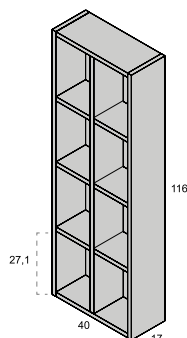

ESTANTERÍA CONCEPTO / CONCEPTO SHELF

Nogal Americano
American walnut

Ref. P.

Estantería 40 3 estantes CONCEPTO F-17 / CONCEPTO 3 shelves shelf 40 D-17

18246	146