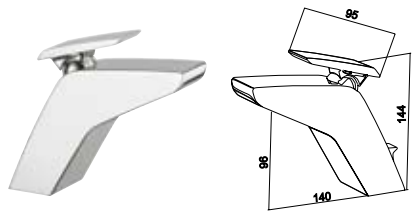

Cromo / Chrome

Ref.	P.
83911	204

Monomando lavabo /
Single lever basin mixer