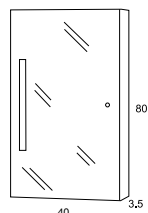

Espejo mural 40x80 reversible vertical con luz integrada e interruptor táctil /
Vertical wall mirror 40x80 reversible with integrated light and tactile switch

18439 241