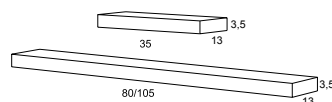

AUXILIARES DUO / DUO AUXILIARIES

REPISAS DUO LACADAS / DUO LAQUERED SHELVES

Rojo Red		Blanco White		Naranja Orange		Grafito Graphite	
Ref.	P.	Ref.	P.	Ref.	P.	Ref.	P.

Repisa 35 F-13 / Shelf 35 D-13

16553	57	15102	52	15103	57	16557	57

Repisa 80 F-13 / Shelf 80 D-13

16555	82	15308	77	15309	82	16559	82

Repisa 105 F-13 / Shelf 105 D-13

16552	91	15311	87	15312	91	16556	91