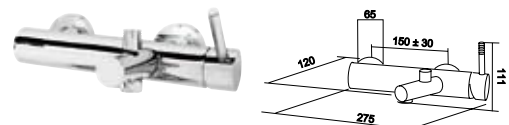

Cromo sin kit /
Chrome without kit

Ref. P.

Monomando baño y ducha /
Single lever bath and shower
mixer

81659 185