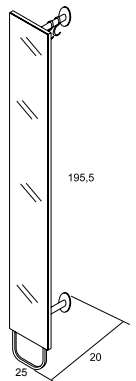

Canto Aluminio
Aluminium frame

Ref. P.

Panel espejo 25 pata F-20 / Panel mirror 25 with leg D-20

47023 241

ESTRUCTURA / STRUCTURE:	Melamina 19 mm. en 4 acabados diferentes / Melamine 19 mm. in 4 different finishes.
FRENTE / FRONT:	Melamina 19 mm. o MDF 18 mm. lacado / Melamine 19 mm. or lacquered MDF 18 mm.
ACABADOS-ESTRUCTURA / STRUCTURE- FINISHES:	Gris, nogal, wengé y blanco alto brillo. / Grey, walnut, wenge and high gloss white.
ACABADOS- FRENTE / FINISHES - FRONT:	Melamina: Gris, nogal wengé y MDF blanco alto brillo. / Melamine: grey, walnut, wenge and MDF high gloss white.
LUMINARIA-ESPEJOS / LIGHTING-MIRRORS:	Tres novedosos diseños de apliques con luz fluorescente para su colocación en vertical y en horizontal. Acabado cromo brillo. / Three innovative wall light designs with fluorescent lighting prepared for vertical and horizontal mounting. Bright chrome finishes.
ESPEJOS / MIRRORS:	Espejos con trasera de 19 mm. y hueco para transformador. Espejos TITAN con canto aluminio y espejos QUADRATUS con canto nogal, wengé, gris y lacado blanco alto brillo. / Mirrors with backboard 19 mm. and hole for transformer. TITAN mirrors with aluminium edge and QUADRATUS mirrors with walnut, wenge, grey and high gloss white edge.
CAMERINOS / CUPBOARDS:	Camerinos dos puertas con estantes de cristal. / Two doors cupboards with glass shelves
LAVABOS SOBRE ENCIMERA / WORKTOP WASHBASIN:	Lavabo cerámico cuadrado sobreencimera STICKE F-45 para muebles de F-51. Lavabo cerámico COSMO F-48.5 para muebles de F-40 y F-51. / STICKE square ceramic washbasin D-45 for units D-51. COSMO ceramic washbasin D-48.5 for units D-40 and D-51.
LAVABOS BAJOPLANO / UNDERMOUNTED WASHBASIN:	Lavabo cerámico cuadrado bajoplano QUBO F-34 / QUBO square ceramic undermounted washbasin D-34
LAVABO INTEGRAL / INTEGRAL WASHBASIN:	Lavabo integral de resina ALEA F-51. / ALEA integral solid surface washbasin D-51
ENCIMERA / WORKTOP:	Encimera de mármol blanco nacarado de 20 mm. sin regleta. Encimera de cristal acabado blanco y negro. Encimera de tablero aglomerado en melaminas gris, wengé y nogal y en lacado blanco alto brillo. / White nacreous worktop marble 20 mm. without side strips. White and black glass worktop. Grey, wenge and walnut melamine particle board and high gloss white lacquered particle board worktops.
APERTURA Y CIERRE / OPENING AND CLOSING:	Pulsador automático de fácil apertura / Automatic pushing mechanism with an easy movement
BISAGRA / HINGE:	95 grados de apertura, técnica de montaje rápido, apertura invertida. Regulable en altura, placa de montaje estándar, cazoleta de 35mm. / 95° opening. Easy mounting. Adjustable in height. Standard mounting fixture. 35mm hinge head.
GUIA / RUNNER:	Guía oculta / Hidden drawer slide.
CAJÓN CONTENEDOR / CONTAINER DRAWER:	El cajón contenedor integra un kit (barra y divisores) opcional para permitir una mejor distribución de objetos / The drawer contains an optional kit (bar and separators) to allow a better distribution.
COLGADOR / HANGING BRACKET:	Colgador oculto de montaje directo, con gran resistencia a cargas y regulación en profundidad y altura / Hidden hanging bracket of directly assembly with great weight resistance and depth regulation.
PATAS / LEGS:	Dos opciones de pata: Pata tubo con base circular metálica, acabado cromo brillo y juego de patas de pletina metálica de líneas rectas con reguladores acabado cromo brillo. / Two legs options: Tubular leg with circular metallic base in a chrome finishes and a set of made out of slim metallic bar including straight lines and with adjustable legs in a chrome finishes.