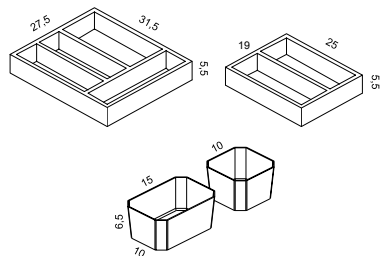

HARMONY

COMPONENTES HARMONY / HARMONY COMPONENTS

KIT DE ALMACENAJE CAJONES / DRAWER'S STORAGE KIT

Bandeja para organizar el espacio interior (2 huecos) / Drawer interior organizer tray (2 holes)

Ref. P.

19159 32

Bandeja para organizar el espacio interior (4 huecos) / Drawer interior organizer tray (4 holes)

19158 42

Conjunto cubetas (2 grandes + 2 pequeñas) para cajones / Bucket set (2 large and 2 little) for drawers

17344 23

* Ver opciones de colocación de las bandejas y cubetas en pág. 293 /
Check options for installation of trays and buckets pag. 293

SOPORTE NIVELADOR / BALANCED SUPPORT

Ref. P.

Soporte nivelador para unión de módulos en suspendido / Balanced support to joint wall hung modules

17238 22