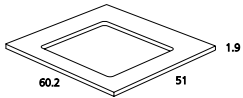

Encimera 60 para lavabo STICKE F-51 / Worktop 60 for STICKE washbasin D-51

18660 57 15669 36 15670 36 15668 36