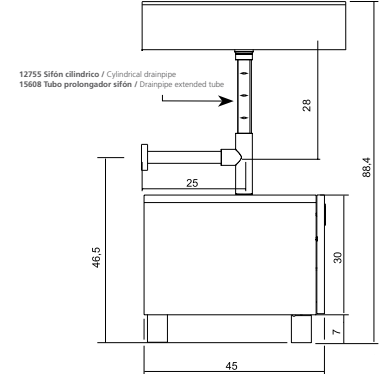

Si el desagüe se encuentra a 58,6 cm del suelo, se pueden utilizar los módulos de 30 cm de alto o los de 41 cm indistintamente. / If the height of the drainpipe from the floor is equal to 58,6 cm or more than this, the module sizes that can be used both of 30 or 40 cm.

Si el desagüe se encuentra entre 46,6 y 58,6 cm del suelo, utilizar los módulos de 30 cm de alto. / If the height of the drainpipe from the floor is between 46,6 and 58,6 cm, you have to use the 30 cm module.

Si el desagüe se encuentra a 57,5 cm del suelo, se pueden utilizar los módulos de 30 cm de alto o los de 41 cm indistintamente. / If the height of the drainpipe from the floor is equal to 57,5 cm or more than this, the module sizes that can be used both of 30 or 40 cm.

Si el desagüe se encuentra entre 46,5 y 57,5 cm del suelo, utilizar los módulos de 30 cm de alto. / If the height of the drainpipe from the floor is between 46,5 and 57,5 cm, you have to use the 30 cm module.

ACABADOS HARMONY / HARMONY FINISHES

Acabados módulos bajos / Base module finishes

Opción de puertas para módulos / Doors option for finish modules