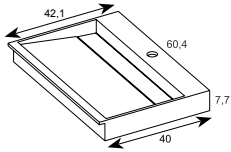

CONCEPTO

COMPONENTES CONCEPTO / CONCEPTO COMPONENTS

LAVABOS ONE / ONE WASHBASINS

Blanco
White
Ref. P.

Lavabo 60 ONE F-40 / ONE washbasin 60 D-40

18185 404