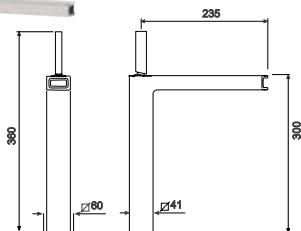

Cromo / Chrome

Ref. P.

Monomando lavabo alto /
High single lever basin mixer

84024 425

*Se sirven sin válvula automática, ver posibilidades de válvulas en pag. 282 / Without pop-up waste, check options of valves at pag. 282.