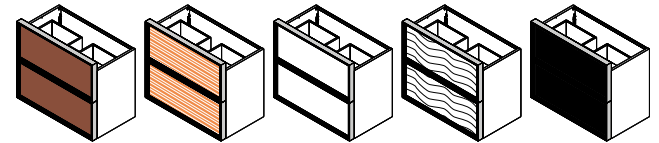

MUEBLES CON ESTRUCTURA BLANCA CONCEPTO / CONCEPTO UNITS WITH WHITE STRUCTURE