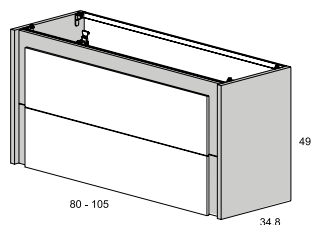

MUEBLE LU2 CON ESTRUCTURA NOGAL AMERICANO / LU2 UNIT WITH AMERICAN WALNUT STRUCTURE

Ref. P. Ref. P. Ref. P.

Mueble 80 2C susp. LU2 F-35 / LU2 unit 80 2Dr hanged D-35

18304 470

18311 500

18312 500

Mueble 105 2C susp. LU2 F-35 / LU2 unit 105 2Dr hanged D-35

18306 505

18313 537

18314 537