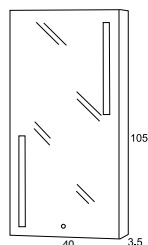

Espejo mural 40x105 vertical con luz integrada e interruptor táctil /
Vertical wall mirror 40x105 with integrated light and tactile switch

18440 289