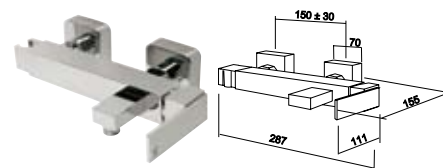

Cromo sin kit /
Chrome without kit

Ref.	P.
82810	190

Monomando ducha/
Single lever shower mixer

*Ver opciones de kits de ducha en pag. 282 / Check options of shower kits at pag. 282.