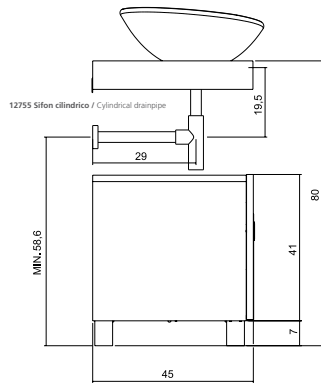

Con lavabo GALAXY / With GALAXY washbasin

Con lavabo ALEA / With ALEA washbasin