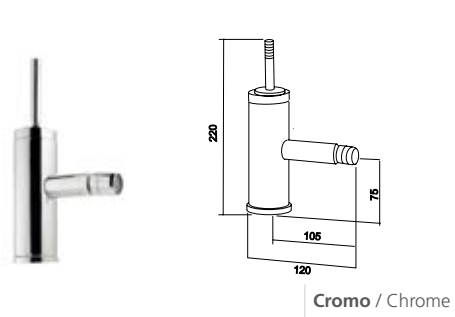

Cromo / Chrome

Ref.	P.
81473	132

Monomando bidé /
Single lever bidet mixer