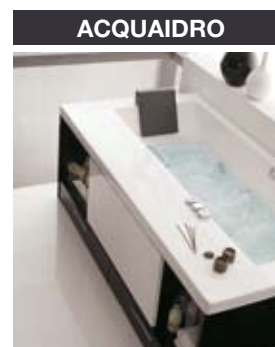

Consultar información sobre hidromasaje (bañeras, cabinas y columnas) y platos de ducha en Catálogo General Acquaidro. / Check information about hidromassage (bathtubs, shower enclosures and columns) and shower trays at General Catalogue Acquaidro.