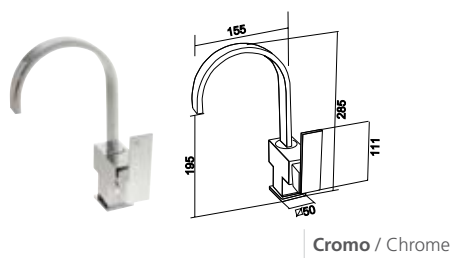

Cromo / Chrome

Ref.	P.
83920	169

Monomando lavabo /
Single lever basin mixer