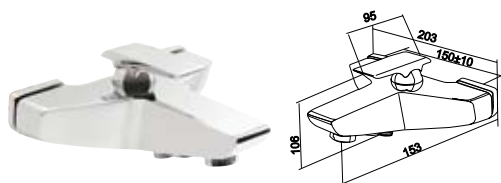

Cromo sin kit /
Chrome without kit

Ref.	P.
83916	381

Monomando baño y ducha /
Single lever bath and shower
mixer