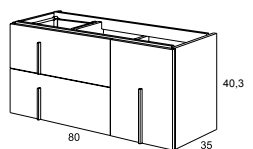

Mueble 80 1P-2C susp. DUO F-35 / DUO unit
80 1D-2Dr hanged D-35

16461 493 18625 493 16462 593 15081 504 15082 504 15083 504 18624 504