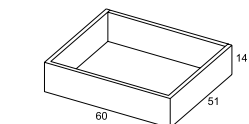

Soporte faldón 60 F-51 / Gable support 60 D-51

19134 250 19137 250 19291 250