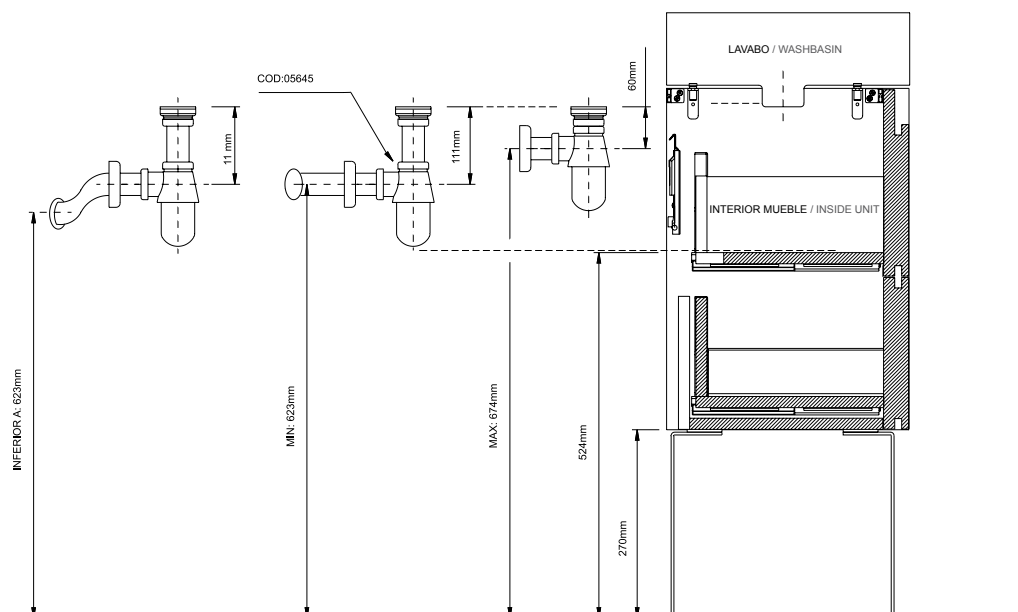

NOTA: Si la toma de desagüe se encuentra a una altura inferior a 623mm, se tendrá que utilizar un tubo flexible.
NOTE: If the height of the waste outlet is less than 623mm you will have to use a flexible tube.

ACABADOS LU2 / LU2 FINISHES

ESTRUCTURA BLANCA / WHITE STRUCTURE