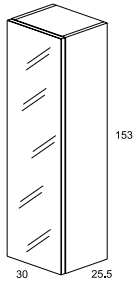

Columna espejo 30 1P der. susp. QUADRATUS F-25 / QUADRATUS mirror column 30 1D right hanged D-25

18647 278 15607 229 15605 229 15603 229

Columna espejo 30 1P izq. susp. QUADRATUS F-25 / QUADRATUS mirror column 30 1D left hanged D-25

18648 278 15601 229 15599 229 15138 229