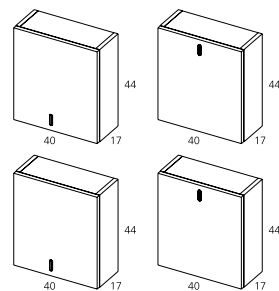

Alto 40 1P der. tirador abajo - Alto 40 1P izq. tirador arriba HARMONY F-17 / HARMONY top unit 40 1D right low
handle-Top unit 40 1D left high handle D-17

Blanco Alto Brillo
High Gloss White

Ref. P.

16958 184

Alto 40 1P izq. tirador abajo - Alto 40 1P der. tirador arriba HARMONY F-17 / HARMONY top unit 40 1D left low handle-
Top unit 40 1D right high handle D-17

16960 184

**SOPORTE FALDÓN PARA LAVABO RESINA ALEA Y PARA ENCIMERA CRISTAL
+ LAVABO QUBO / GABLE SUPPORT FOR ALEA SOLID RESIN WASHBASIN AND FOR
GLASS WORKTOP + QUBO WASHBASIN**

Blanco Alto Brillo
High Gloss White

Nogal Natural
Natural Walnut

Teka Natural
Natural Teak

Ref. P. Ref. P. Ref. P.

Soporte faldón 60 F-51 / Gable support 60 D-51

19134 250 19137 250 19291 250