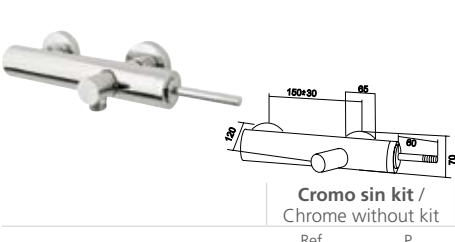

Cromo sin kit /
Chrome without kit

Ref.	P.
81679	214

Monomando ducha /
Single lever shower mixer

*Ver opciones de kits de ducha en pag. 282 / Check options of shower kits at pag. 282.