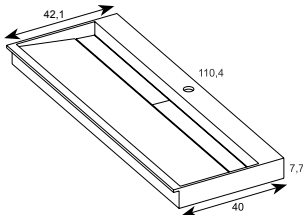

Lavabo 110 ONE F-40 / ONE washbasin 110 D-40

18188 612