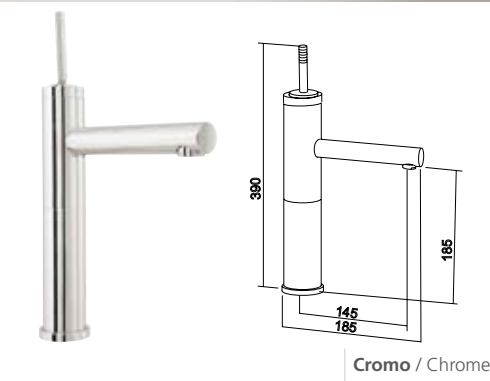

Cromo / Chrome

Ref.	P.
83889	228

Monomando lavabo alto caño largo /
High single lever basin mixer long spout

*Se sirven sin válvula automática, ver posibilidades de válvulas en pag. 282 / Without pop-up waste, check options of valves at pag. 282.