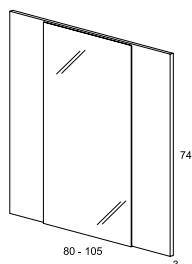

ESPEJOS ARAN / ARAN MIRRORS

Nogal Americano
American walnut

Blanco alto brillo
High gloss white

Ref. P. Ref. P.

Espejo 80 ARAN / ARAN mirror 80
Espejo 105 ARAN / ARAN mirror 105

18296 96 18295 116
18298 115 18297 144