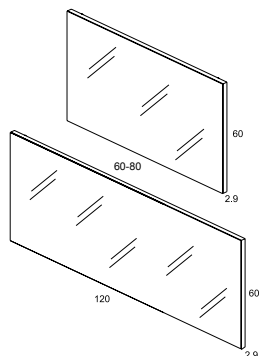

QUADRATUS

COMPONENTES QUADRATUS / QUADRATUS COMPONENTS

ESPEJOS / MIRRORS

Canto aluminio

Aluminium edge

Ref.	P.
19475	75

Espejo TITAN 60x60 / TITAN Mirror 60x60

Espejo TITAN 80x60 / TITAN Mirror 80x60

19476	82

Espejo TITAN 120x60 / TITAN Mirror 120x60

19477	103

Espejos con hueco para transformador / Mirror with hole for transformer

MUEBLE 2 PUERTAS QUADRATUS / QUADRATUS 2 DOORS UNIT

Blanco alto
brillo

High gloss
white

Gris

Grey

Nogal

Walnut

Wengé

Wenge

Ref.	P.	Ref.	P.	Ref.	P.	Ref.	P.

Mueble 60 2P susp. QUADRATUS F-40 / QUADRATUS unit 60 2D hanged D-40

18635	260	15349	215	15351	215	15347	215

Mueble 60 2P susp. QUADRATUS F-51 / QUADRATUS unit 60 2D hanged D-51

18636	272	15127	226	15359	226	15357	226

Mueble 80 2P susp. QUADRATUS F-40 / QUADRATUS unit 80 2D hanged D-40

18637	274	15339	240	15341	240	15337	240

Mueble 80 2P susp. QUADRATUS F-51 / QUADRATUS unit 80 2D hanged D-51

18638	292	15345	252	15135	252	15343	252