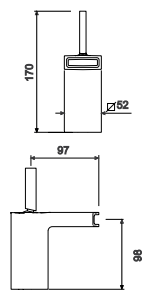

Cromo / Chrome

Ref. P.

Monomando lavabo - bidé /
Single lever basin and bidet mixer

84022 299