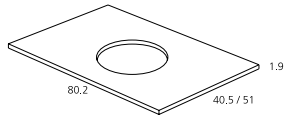

18657 54 15663 36 15664 36 15662 36

Encimera 80 para lavabo COSMO F-40 / Worktop 80 for COSMO washbasin D-40

18658 59 15672 37 15673 37 15671 37

Encimera 80 para lavabo COSMO F-51 / Worktop 80 for COSMO washbasin D-51