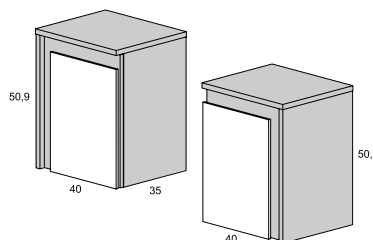

BAJO LU2 CON ESTRUCTURA NOGAL AMERICANO / LU2 BASE UNIT WITH AMERICAN WALNUT STRUCTURE

Bajo 40 1P der. LU2 F-35 / LU2 base unit 40 1D right D-35

Ref.	P.	Ref.	P.	Ref.	P.
18322	136	18329	172	18330	172

Bajo 40 1P izq. LU2 F-35 / LU2 base unit 40 1D left D-35

18324	136	18331	172	18332	172