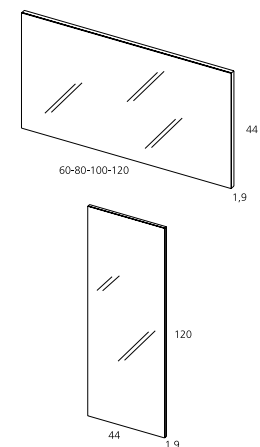

Espejo 60x44 / Mirror 60x44

19121	63	19125	63	16971	63

Espejo 80x44 / Mirror 80x44

19122	68	19126	68	16972	68

Espejo 100x44 / Mirror 100x44

19123	73	19127	73	16973	73

Espejo 120x44 / Mirror 120x44

19124	79	19128	79	16974	79

Espejo vertical 44x120 / Vertical mirror 44x120

19124	79	19128	79	16974	79