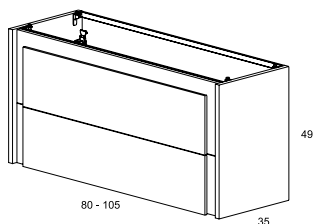

MUEBLE LU2 CON ESTRUCTURA BLANCA / LU2 UNIT WITH WHITE STRUCTURE

Ref. P. Ref. P. Ref. P.

Mueble 80 2C susp. LU2 F-35 / LU2 unit 80 2Dr hanged D-35

18307 554

18303 576

18308 576

Mueble 105 2C susp. LU2 F-35 / LU2 unit 105 2Dr hanged D-35

18309 584

18305 608

18310 608

Frente Nogal Americano
American walnut front

Frente Blanco
White front

Frente Negro
Black front