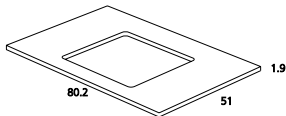

Encimera 80 para lavabo STICKE F-51 / Worktop 80 for STICKE washbasin D-51

18661 68 15684 40 15685 40 15683 40

ENCIMERAS MÁRMOL PARA LAVABO QUBO / MARBLE WORKTOPS FOR QUBO WASHBASIN

Blanco nacarado

White nacreous

Ref. P.