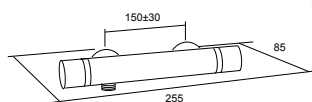

Termostática ducha SLIM / SLIM thermostatic shower

Ref. P.
84080 99