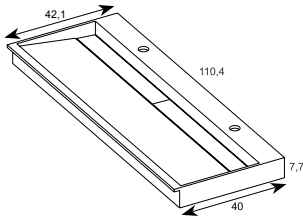

Lavabo 110 ONE F-40 (Grifería doble) / ONE washbasin 110 D-40 (Double tap)