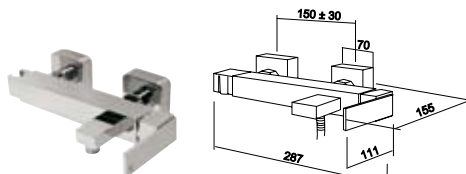

Cromo sin kit /
Chrome without kit

Ref.	P.
82810	190

Monomando ducha /
Single lever shower mixer

*Ver opciones de kits de ducha en pag. 282 / Check options of shower kits at pag. 282.