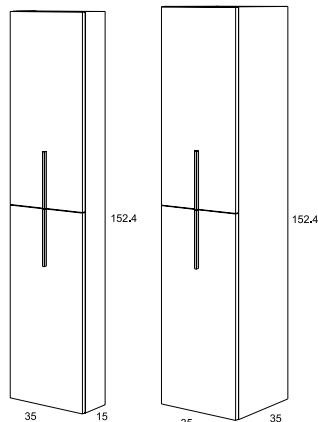

DUO

AUXILIARES DUO / DUO AUXILIARIES

COLUMNAS DUO / DUO COLUMNS

Columna 35 2P der. DUO F-15 / DUO column 35 2D right D-15

Nogal Walnut		Blanco- arenado Sandy white		Rojo Red		Blanco White	
Ref.	P.	Ref.	P.	Ref.	P.	Ref.	P.
16367	245	18620	245	16366	345	15100	257
16370	245	18621	245	16369	345	15101	257
16378	276	18622	276	16380	378	15098	288
16379	276	18623	276	16381	378	15099	288

Columna 35 2P izq. DUO F-15 / DUO column 35 2D left D-15

Columna 35 2P der. DUO F-35 / DUO column 35 2D right D-35

Columna 35 2P izq. DUO F-35 / DUO column 35 2D left D-35

CARACTERÍSTICAS TÉCNICAS DUO / DUO TECHNICAL FEATURES

ESTRUCTURA / STRUCTURE:	Lacado alto brillo 16 mm ó melamina 19 mm / Lacquered high gloss 16 mm or 19 mm melamine.
FRENTE / FRONT:	MDF lacado alto brillo blanco, naranja, grafito, rojo 18 mm y melamina 19 mm nogal y blanco arenado / Lacquered high gloss white, orange, graphite, red 18 mm MDF, walnut and sandy white 19 mm melamine.
LUMINARIA-ESPEJO / LIGHTING-MIRROR :	Espejo con luz integrada e interruptor táctil tubo fluorescente de diseño / Mirror with integrated light and tactile switch design fluorescent tube.
LAVABO / WASHBASIN:	Lavabo cerámico integral recto F-35 y con curva F-49 medidas 80 y 105 / Integral ceramic washbasin straight D-35 and with curved D-49 measures 80 and 105.
TIRADOR / HANDLE:	Tirador metálico en acabado cromo brillo / Metallic handle in bright chrome finish.
CAJÓN / DRAWER:	El cajón se compone de unas costillas metálicas con guías de extracción total y amortiguador hidráulico de cierre / The drawer is composed of metal sides with rails that allow the drawer to be opened completely and hydraulic shock absorber closing devices.
BISAGRA / HINGE:	95 grados de apertura, ajuste integrado de la posición de apertura, placa de montaje estándar, cazoleta de 35 mm / 95 degree of angle. Integral settlement for the opening position. Standard assembly plate. Diameter hinge 35 mm.
CIERRE DE PUERTAS / DOORSTOP:	Amortiguador hidráulico de cierre / Hydraulic shock absorber closing device.
COLGADOR / HANGING BRACKET:	Colgador oculto de montaje directo, con gran resistencia a cargas y regulación en profundidad y altura / Hidden hanging bracket of directly assembly with great weight resistance and depth regulations.
PATA / LEG:	Pata en forma de escuadra con un exclusivo diseño, acabado cromo brillo y regulador incorporado / An exclusive leg design, in bright chrome finish. Incorporates height adjusters.