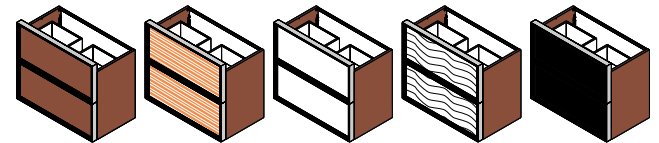

MUEBLES CON ESTRUCTURA NOGAL AMERICANO CONCEPTO / CONCEPTO UNITS WITH AMERICAN WALNUT STRUCTURE

Nogal Americano		Decorativo ONE		Lacado blanco mate		Textura blanca mate		Cristal negro mate	
American walnut		ONE decorative		Matt white lacquered		Matt white texture		Matt black glass	
Ref.	P.	Ref.	P.	Ref.	P.	Ref.	P.	Ref.	P.

18192 570 18196 570 18193 628 18194 628 18195 628

18202 635 18206 635 18203 693 18204 707 18205 707

18212 701 18216 701 18213 761 18214 800 18215 800