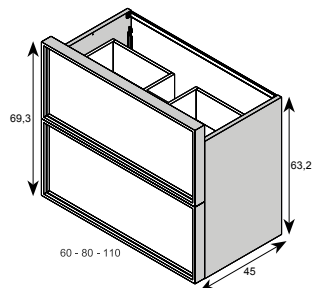

Mueble 60 2C CONCEPTO F-45 / CONCEPTO unit 60 2Dr D-45

Mueble 80 2C CONCEPTO F-45 / CONCEPTO unit 80 2Dr D-45

Mueble 110 2C CONCEPTO F-45 / CONCEPTO unit 110 2Dr D-45