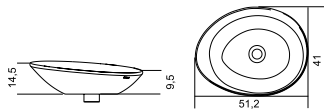

LAVABO GALAXY / GALAXY WASHBASIN

Blanco
White

Negro
Black

Ref. P. Ref. P.

Lavabo sobre encimera GALAXY / GALAXY on top worktop washbasin

16985 181 16986 181