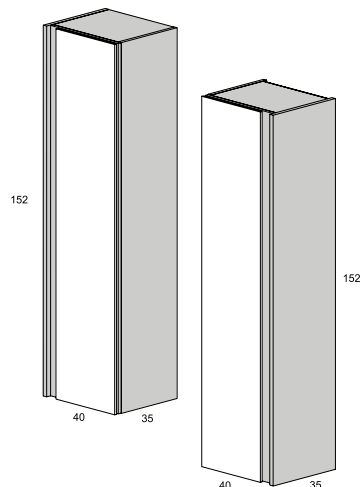

American walnut front

Ref.

P.

White front

Ref.

P.

Black front

Ref.

P.

COLUMNA LU2 CON ESTRUCTURA NOGAL AMERICANO / LU2 COLUMN WITH AMERICAN WALNUT STRUCTURE

Columna 40 1P reversible LU2 F-35 / LU2 reversible column 40 1D D-35

18334

281

18337

303

18338

303

CARACTERÍSTICAS TÉCNICAS LU2 / LU2 TECHNICAL FEATURES

SERIE CON ESTRUCTURA MELAMINA NOGAL AMERICANO / SERIES WITH AMERICAN WALNUT MELAMINE STRUCTURE:

ESTRUCTURA / STRUCTURE: Tablero melamina nogal americano 19 mm / American walnut melamine multiple particle board 19 mm.

FRENTES / FRONTS: Base en tablero melamina nogal americano y parte exterior en tres acabados (melamina nogal americano, dmf lacado blanco alto brillo o negro alto brillo) / American walnut melamine multiple particle board base and exterior in three finishes (melamine american walnut, high gloss white or black lacquered MDF)

ACABADOS / FINISHES: Nogal americano, blanco alto brillo y negro alto brillo / American walnut, high gloss white and high gloss black.

SERIE CON ESTRUCTURA LACADO BLANCO ALTO BRILLO / SERIES WITH HIGH GLOSS WHITE LACQUERED STRUCTURE:

ESTRUCTURA / STRUCTURE: Tablero lacado alto brillo 19 mm / Board high gloss lacquer 19 mm.

FRENTES / FRONTS: Base en tablero dmf lacado blanco alto brillo y parte exterior en tres acabados (melamina nogal americano, dmf lacado blanco alto brillo o negro alto brillo) / High gloss white lacquered mdf board base and the exterior in three finishes (american walnut melamine, high gloss white or black lacquered MDF).

ACABADOS / FINISHES: Nogal americano, blanco alto brillo y negro alto brillo / American walnut, high gloss white and high gloss black.

CARACTERÍSTICAS COMUNES / COMMON CHARACTERISTICS:

LUMINARIA-ESPEJOS / LIGHTING-MIRRORS: Novedosos diseños de luminarias con luz fluorescente, aportando en un caso la posibilidad de colocarse en posición vertical en el espejo mural y espejo ARAN. Acabado cromo brillo / Innovative wall light designed with fluorescent lighting, contributing in a case the possibility of vertical mounting in plain and ARAN mirrors. Chrome finishes.

ESPEJO / MIRROR: El espejo mural con luz integrada posee un interruptor táctil para el encendido y apagado de la luz. Dotado de un sistema de iluminación de gran intensidad gracias a la utilización de dos tubos fluorescentes de 24 w / The mirror mural with integrated light has a tactile switch for the on and off of the light. Equipped with a system of illumination of great intensity thanks to the use of two fluorescent tubes of 24 w .

LAVABO / WASHBASIN: Lavabo cerámico integral recto F-35 y con curva F-45 medidas 80 y 105 / Integral straight ceramic basin lavabo, depth 35, depth with curved front 45, sizes 80 and 105.

CAJÓN / DRAWER: El cajón se compone de unas costillas metálicas con guías de extracción total y amortiguador hidráulico de cierre / The drawers comprise of metallic sides on fully extracting rails and a hydraulic closing damper.