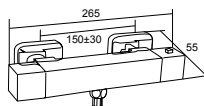

TERMOSTÁTICOS / THERMOSTATICS

GRIFERÍA / TAPS

Cromo sin kit
Chrome without kit

Termostática ducha cuadrada / Thermostatic shower square

Ref. P.
84120 269

Cromo sin kit
Chrome without kit