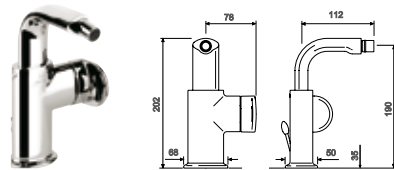

Cromo / Chrome

Ref.	P.
84015	366

Monomando bidé /
Single lever bidet mixer

*Se sirven sin válvula automática, ver posibilidades de válvulas en pag. 282 /
Without pop-up waste, check options of valves at pag. 282.