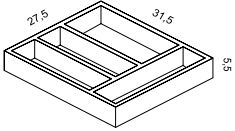

Bandeja para organizar el espacio interior (4 huecos) / Drawer interior organizer tray (4 holes)

19158 42