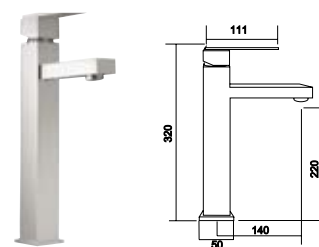

Cromo / Chrome

Ref.	P.
83218	239

Monomando lavabo alto caño
largo / High single lever basin mixer
long spout

*Se sirven sin válvula automática, ver posibilidades de válvulas en pag. 282 / Without pop-up waste, check options of valves at pag. 282.