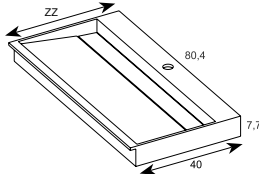

Lavabo 80 ONE F-40 / ONE washbasin 80 D-40

18186 516