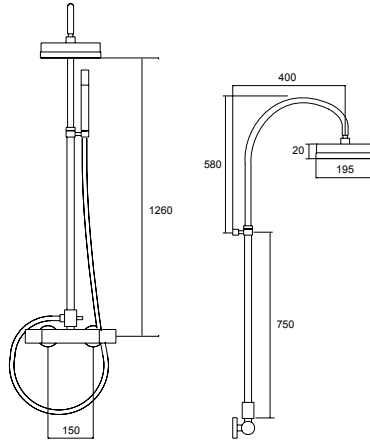

GRUPO DE DUCHA / SHOWER MIXER

GRIFERÍA / TAPS

Grupo de ducha termostático redondo con kit de ducha y barra
Rounded thermostatic shower mixer with shower kit and bar

Cromo
Chrome

Ref. 47031 P. 662