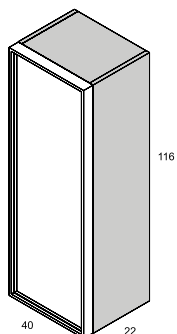

Alto reversible 40 1P H:116 CONCEPTO F-22 / CONCEPTO Reversible top unit 40 1D H:116 D-22

18222	271	18226	271	18223	300	18224	383	18225	383	18227	291