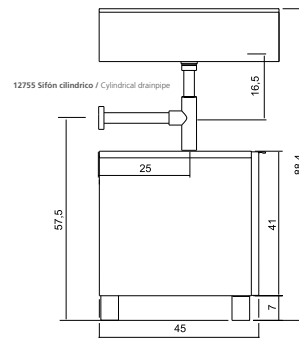

Si el desagüe se encuentra a 58,6 cm del suelo, se pueden utilizar los módulos de 30 cm de alto o los de 41 cm indistintamente. / If the height of the drainpipe from the floor is equal to 58,6 cm or more than this, the module sizes that can be used both of 30 or 40 cm.

Si el desagüe se encuentra entre 46,6 y 58,6 cm del suelo, utilizar los módulos de 30 cm de alto. / If the height of the drainpipe from the floor is between 46,6 and 58,6 cm, you have to use the 30 cm module.

Si el desagüe se encuentra a 57,5 cm del suelo, se pueden utilizar los módulos de 30 cm de alto o los de 41 cm indistintamente. / If the height of the drainpipe from the floor is equal to 57,5 cm or more than this, the module sizes that can be used both of 30 or 40 cm.

Si el desagüe se encuentra entre 46,5 y 57,5 cm del suelo, utilizar los módulos de 30 cm de alto. / If the height of the drainpipe from the floor is between 46,5 and 57,5 cm, you have to use the 30 cm module.

ACABADOS HARMONY / HARMONY FINISHES

Acabados módulos bajos / Base module finishes

Opción de puertas para módulos / Doors option for finish modules