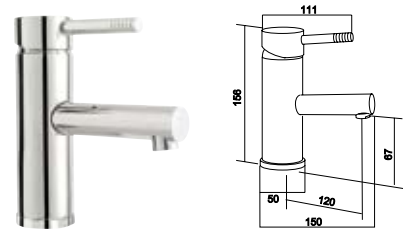

Cromo / Chrome

Ref. P.

Monomando lavabo /
Single lever basin mixer

81468 115