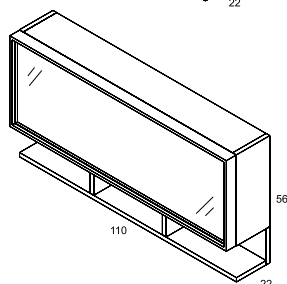

LUMINARIA / WALL LIGHT

Cromo brillo

Bright chrome

Ref. P.

Luminaria L.F. tipo 45 horizontal (para espejo) / Horizontal wall light F.L. type 45 (for mirror)

15861 126

* L.F. = Luz fluorescente / Fluorescent light
* Necesita transformador / Need transformer

ESPEJOS CONCEPTO / CONCEPTO MIRRORS

Ref. P.

18191 206

Espejo 60 con marco CONCEPTO / CONCEPTO mirror 60 with frame

Espejo 80 con marco CONCEPTO / CONCEPTO mirror 80 with frame

18190 219

Espejo 110 con marco CONCEPTO / CONCEPTO mirror 110 with frame

18189 251

Nogal Americano

Lacado blanco mate

American walnut

Matt white lacquered

Ref.

P.

Ref.

P.

CAMERINO CONCEPTO / CONCEPTO CUPBOARD

Camerino 60 1P elevable CONCEPTO F-22 / CONCEPTO cupboard 60 1D folding door D-22

18247 293 18248 366

Camerino 80 1P elevable CONCEPTO F-22 / CONCEPTO cupboard 80 1D folding door D-22

18249 308 18250 399

Camerino 110 1P elevable CONCEPTO F-22 / CONCEPTO cupboard 110 1D folding door D-22

18251 332 18252 437

* Este camerino no admite luminaria / This cupboard not allowed wall light.