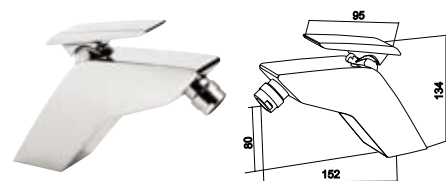

Cromo / Chrome

Ref.	P.
83913	204

Monomando bidé /
Single lever bidet mixer

*Se sirven sin válvula automática, ver posibilidades de válvulas en pag. 282 / Without pop-up waste, check options of valves at pag. 282.