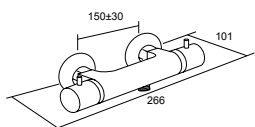

Termostática ducha redonda / Thermostatic shower rounded

Ref. P.
84117 204

Cromo sin kit
Chrome without kit