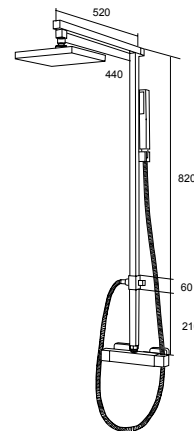

Grupo de ducha termostático cuadrado con kit de ducha y barra
Square thermostatic shower mixer with shower kit and bar

Cromo
Chrome

Ref. 47032 P. 737