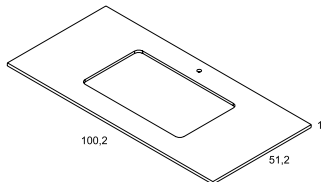

ENCIMERA PARA LAVABO QUBO / WORKTOP FOR QUBO WASHBASIN

Blanco
White

Negro
Black

Ref. P. Ref. P.

Encimera 100 cristal para lavabo QUBO F-51,2 / Worktop 100 glass for QUBO washbasin D-51,2

17176 224 17240 193

LAVABO QUBO / QUBO WASHBASIN

Blanco
White

Ref. P.

Lavabo cerámico bajo plano QUBO / QUBO undermounted ceramic washbasin

15214 118

* Ver opciones de válvulas y sifones pág. 290 / *Check options of pop-up wastes and siphons page 290