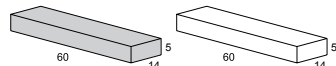

Blanco Alto Brillo High Gloss White		Nogal Natural Natural Walnut		Teka Natural Natural Teak	
Ref.	P.	Ref.	P.	Ref.	P.

Estante 40 F-14 / Shelf 40 D-14

19169	98	19160	135	16969	135
-------	----	-------	-----	-------	-----