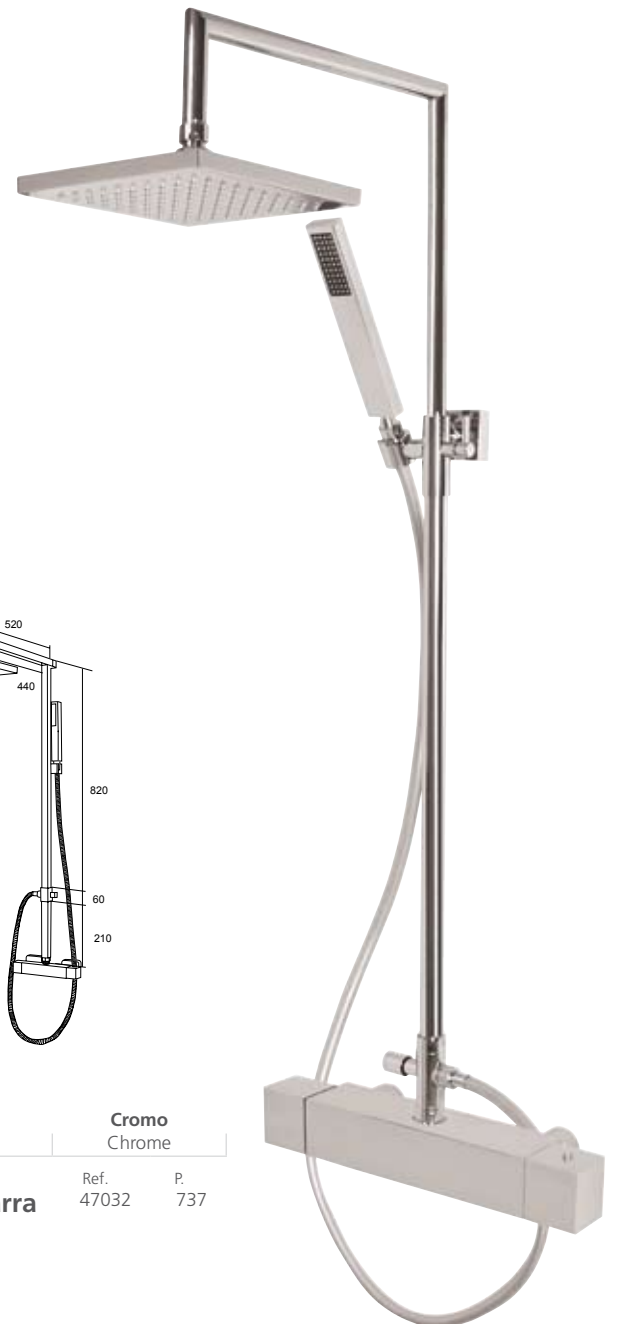

Grupo de ducha termostático cuadrado con kit de ducha y barra
Square thermostatic shower mixer with shower kit and bar

Cromo
Chrome

Ref. 47032 P. 737