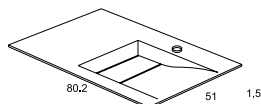

Lavabo cerámico sobreencimera COSMO F-48,5 / COSMO ceramic washbasin D-48,5

15121 177

LAVABO ALEA / ALEA WASHBASIN

Blanco
White

Ref. P.

Lavabo de resina 60 ALEA F-51 / ALEA solid resin 60 washbasin D-51

15823 315