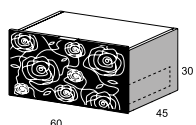

Bajo 60 cristal serigrafiado 1C H:30 HARMONY F-45 / HARMONY base unit serigraphied glass 60 1Dr H:30 D-45

19168	509	19462	509

* Los módulos bajos HARMONY necesitan tapas / HARMONY base modules need tops.

TAPA PARA MÓDULOS BAJOS HARMONY/ HARMONY TOP FOR BASE UNIT

Blanco Alto Brillo High Gloss White		Nogal Natural Natural Walnut		Teka Natural Natural Teak	
Ref.	P.	Ref.	P.	Ref.	P.