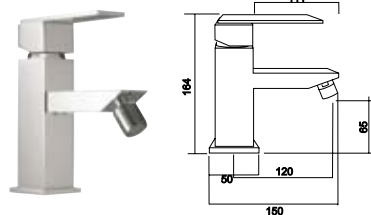

Cromo / Chrome

Ref.	P.
82795	166

Monomando bidé /
Single lever bidet mixer