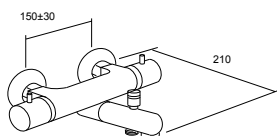

Termostática baño-ducha redonda / Thermostatic bath and shower rounded

Ref. P.
47029 256

Cromo sin kit
Chrome without kit