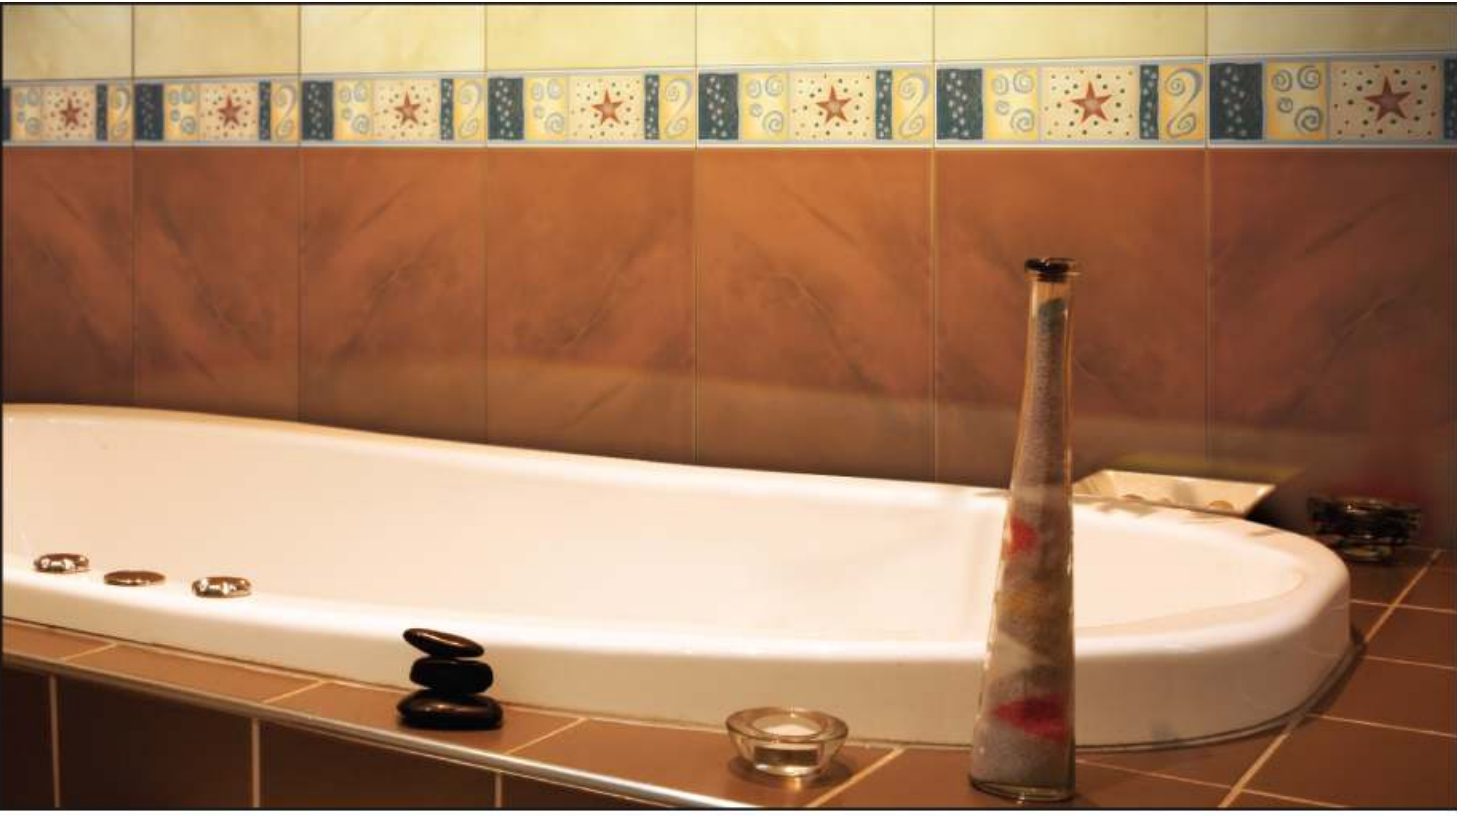

Siyah / Black
20x33
200X330SCA93

Forest Kırmızı Madalyon
Red Medallion
20x33
200X330SCA14FRS

Kırmızı / Red
20x33
200X330SCA14

Beyaz / White
20x33
200X330SCA01

Linea Siyah Bordür
Black Listello
10x33
100X330SCA93LIN