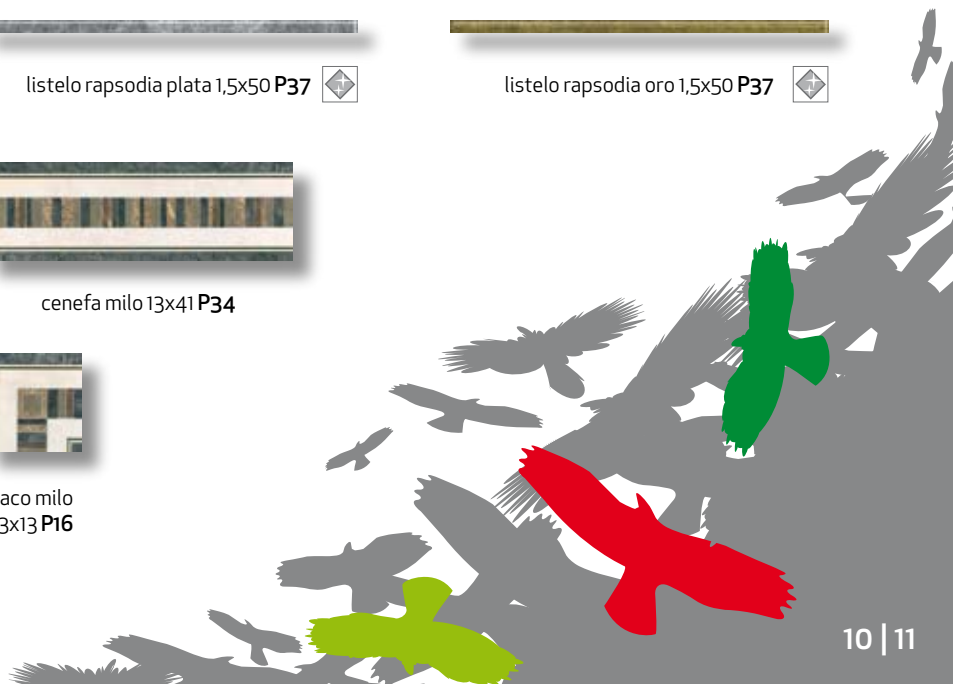

cenefa milo 5x50 P57

rapsodia oro 20x50 P77 

listelo rapsodia oro 1,5x50 P37 

centro milo
41x41 P60

cenefa milo 13x41 P34

taco milo
13x13 P16

monza

gres monza beige
41x41 **M11B**