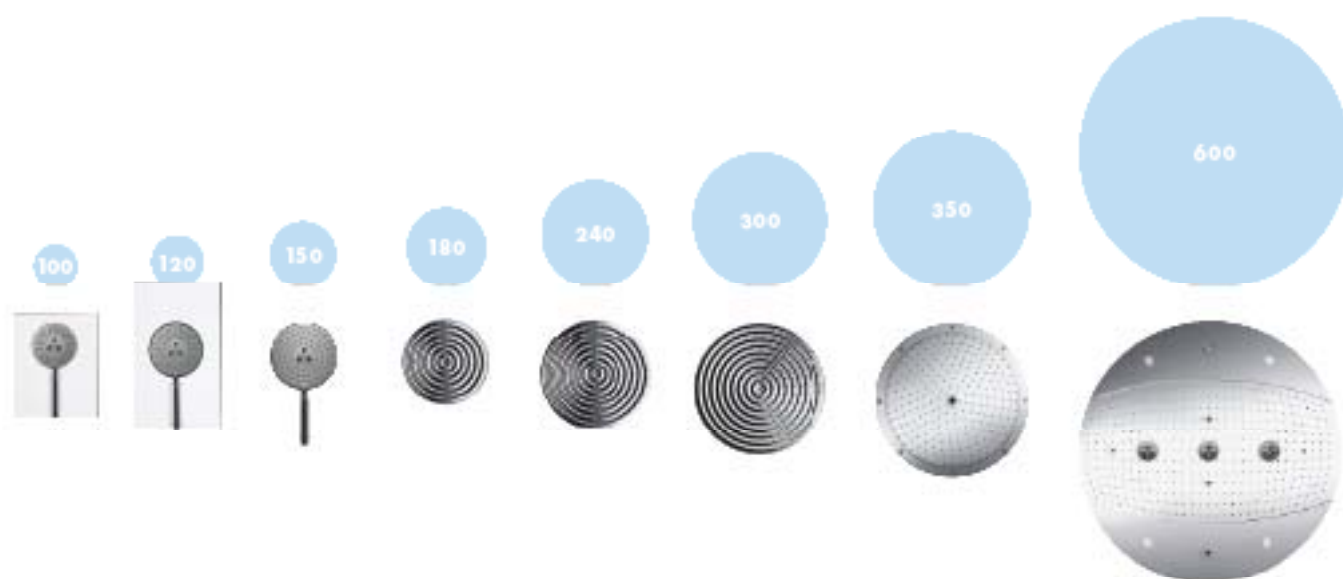

A nagyobb egyszerűen jobb. Rövid fogantyú, szuperlapos dizájn és egy túlméretezett, nagy fejuhany: mindez az "XXL-es zuhanyélmény" titka és a Raindance nagy sikerének a kulcsa. Logikus, hogy egy nagyobb zuhanyfej egyszerűen többet tud. A mérettel együtt a zuhanyozás öröme is nagyobb. Ez mind a Raindance-ötlet: vastag vízszugár a nagy felületű esőzuhany érdekében. Ugyanakkora vízfogyasztás mellett a víz hatékonyabban kerül elosztásra és egyben a testet is jobban beborítja. De nem csak a kézizuhanyok, a fejuhanyok terén is minden korábbi dimenziót átugrott a Raindance. A Raindance Allrounder vagy a Rainmaker zuhanyrendszereknek köszönhetően számtalan felhasználási lehetőség adódik. Zuhanyélmény XXL-es méretben – a 100 és 600 mm-es legendás átmérő biztosítja mindezt.