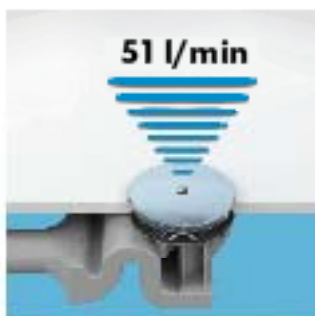

Raindrain® 90 XXL. A hullám alakú cső megoldja a problémát: a Raindrain 90 XXL rövid idő alatt egyszerűen eltünteti a nagy mennyiségű vizet. A lefolyási mennyiség értékeit a DIN EN 274 (1-3) szerint mérték.