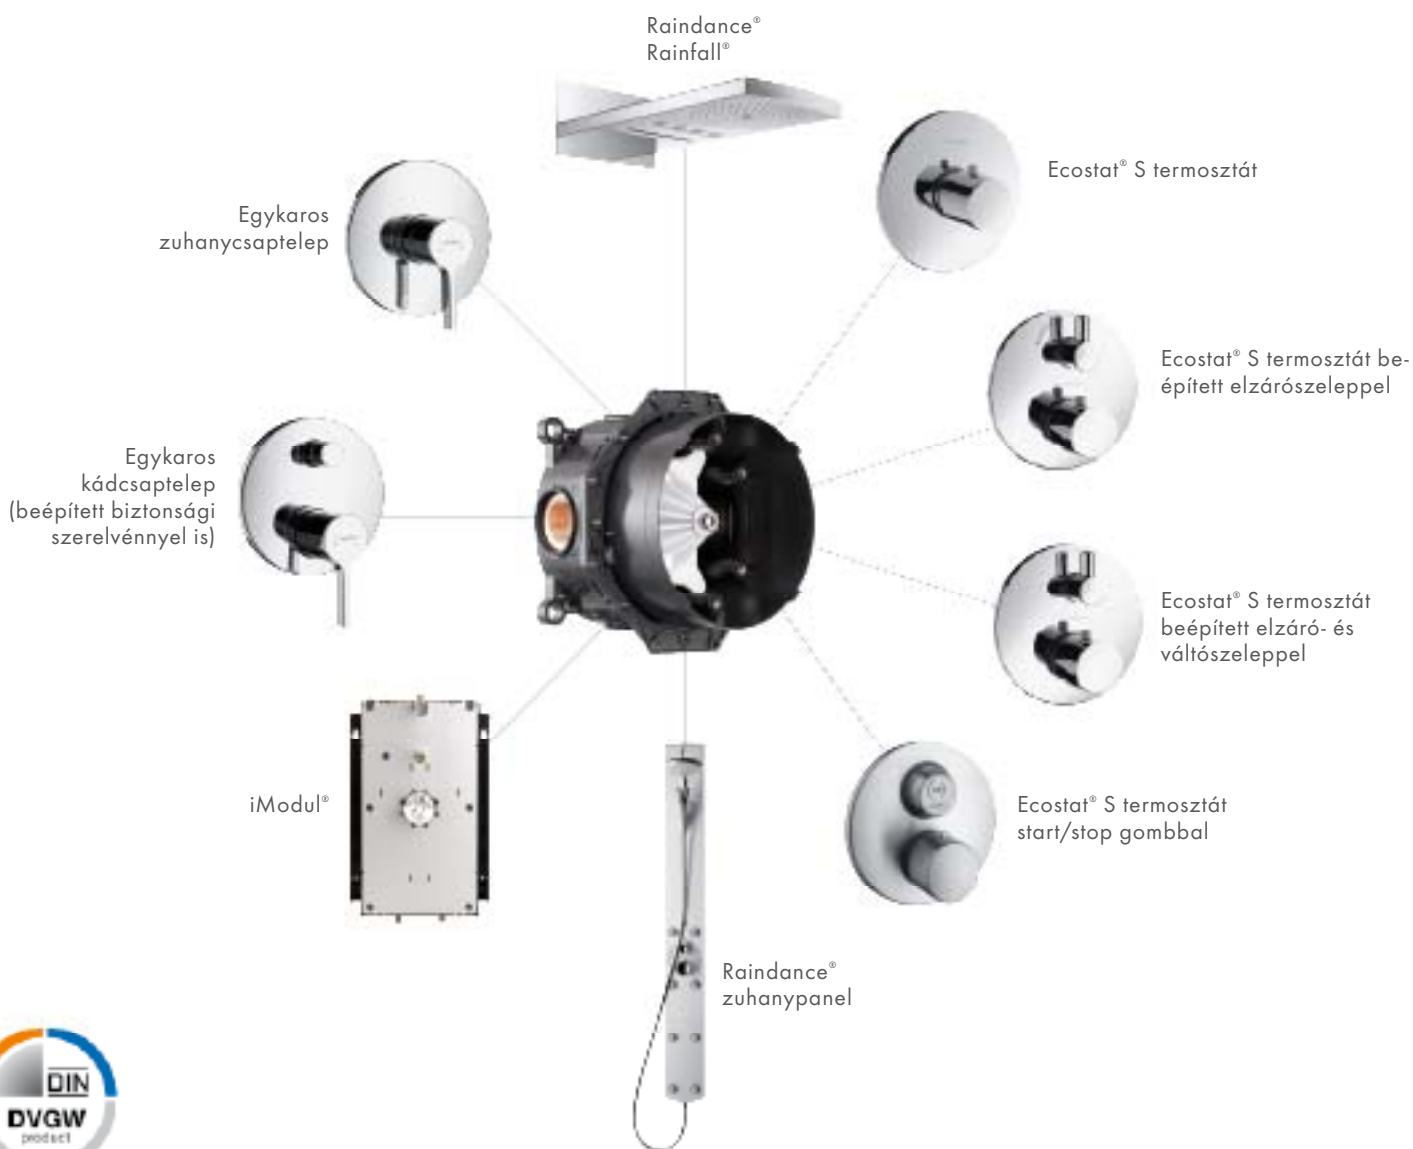

Hansgrohe® iBox® universal – egy megoldás minden célra!

A Hansgrohe iBox universal segítségével a falsík alatti szerelés olyan egyszerű, mint még soha. Az iBox universal az első olyan alaptest, amely a DN15 és DN20 tartományban a falsík alatti szerelésnél kiválóan alkalmazható. Illik valamennyi Axor és Hansgrohe csaptelepcsaládhoz. Az iBox universal legújabb változata a könnyebb szerelés érdekében rendelkezik egy flexibilis átállító gyűrűvel. A jól átgondolt technikának köszönhetően a beszerelés folyamán előforduló összecserélés és egyéb probléma már végleg a múlté. Illeszkedik az összes szerelési rendszerhez, csatlakozási megoldáshoz és szerelvényhez, tökéletesen tömített és zajmentes öblítőblokkot szállítunk hozzá. DVGW által ellenőrzött és engedélyezett. Győződjön meg Ön is a falba süllyesztés forradalmának előnyeiről!

iBox® universal kombinációk