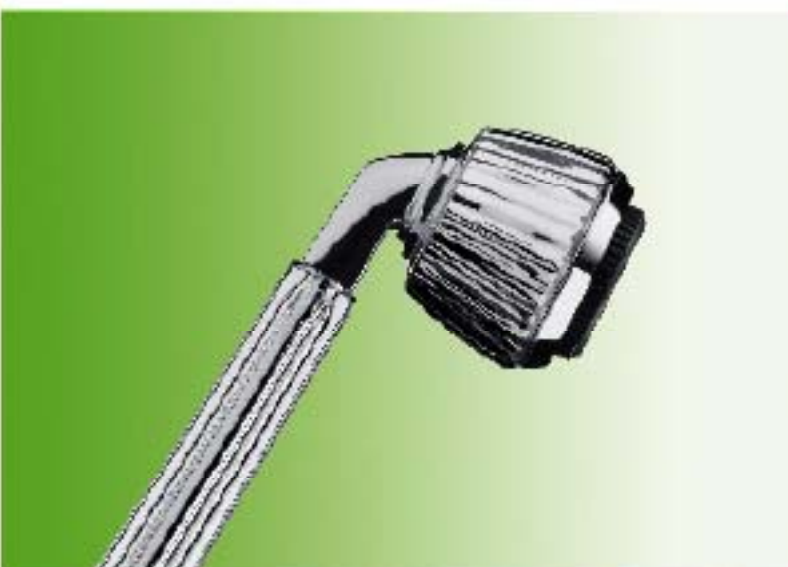

Innováció. Termékeket fejleszteni az Ön számára, amelyek hosszú évekeig kitartanak, hasznosak és szórakoztatóak – ez a mi szenvedélyünk. Az első állítható fejű Selecta kézizuhanytól a Raindance zuhanyforradalomig a Hansgrohe mindig rendkívüli érzékét bizonyította az innováció területén. Számunkra ez azt jelenti, hogy állandóan mozgásban vagyunk és kutatjuk az új és a jobb megoldásokat. Önnek viszont azt jelenti, hogy mindig új, és egyre jobb megoldásokat talál.

Balról felfelé jobbra lefelé: Selecta, az első állítható kézizuhany. iBox universal, a falsík alatti forradalom. Tribel, az első elforgatható fejű zuhanyfej. Uno, az első színes csapterlep.