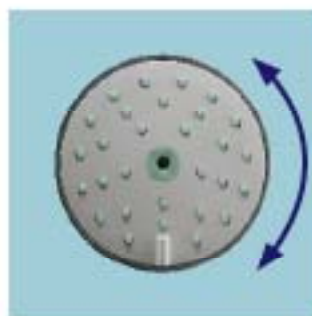

XXL
180

Raindance® AIR 180
tányér fejuhany

XXL
100

Raindance® AIR oldalzuhany
A lapos oldalzuhany egyszerű elcsavarásával közvetlenül a testünkre irányíthatjuk a vízsugarakat.