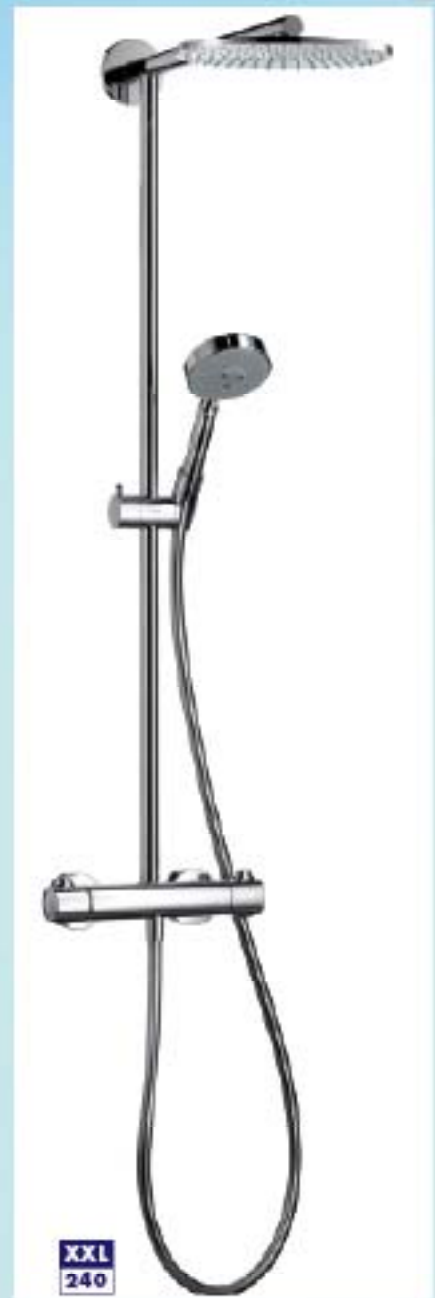

XXL
240

Raindance®
Showerpipe

Innovatív zuhanyrendszerek csapteleppel. A Raindance zuhanypanel extrém lapos felépítése nagy mozgási szabadságot biztosít és számtalan zuhanyozási variációt nyújt, a teljes testmasszázsig bezárólag, köszönhetően a nyolc hatékony oldalzuhanynak. A falsíkon kívülre szerelhető variánsnak köszönhetően komplikációk nélkül valósíthatja meg fürdőjében az XXL-es zuhanyélményt. Egyszerűen zseniális: a szintén utólag felszerelhető Raindance Showerpipe egyszerűen felszerelhető a régi csaptelep helyére, így falsík alatti installáció nélkül is élvezheti a nagy felületen aláhulló esőztető zuhanyt.