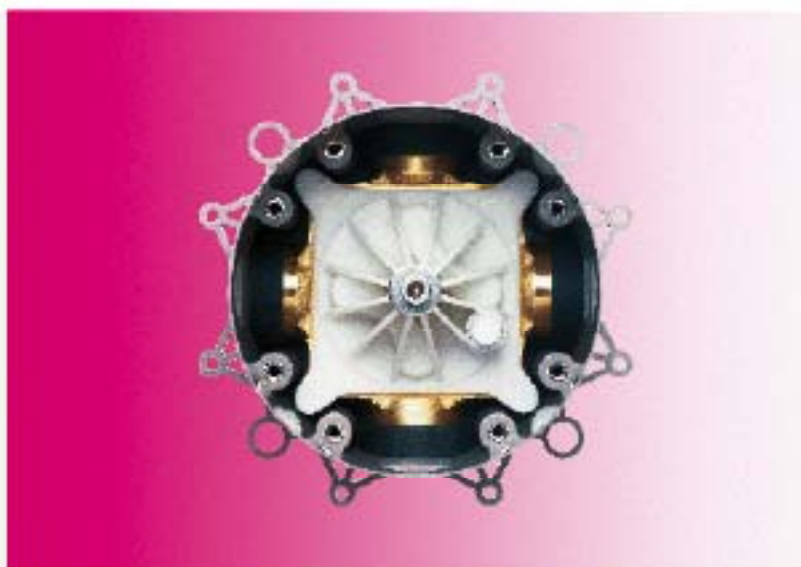

Innováció. Termékeket fejleszteni az Ön számára, amelyek hosszú évekeig kitartanak, hasznosak és szórakoztatóak – ez a mi szenvedélyünk. Az első állítható fejű Selecta kézizuhanytól a Raindance zuhanyforradalomig a Hansgrohe mindig rendkívüli érzékét bizonyította az innováció területén. Számunkra ez azt jelenti, hogy állandóan mozgásban vagyunk és kutatjuk az új és a jobb megoldásokat. Önnek viszont azt jelenti, hogy mindig új, és egyre jobb megoldásokat talál.

Balról felfelé jobbra lefelé: Selecta, az első állítható kézizuhany. iBox universal, a falsík alatti forradalom. Tribel, az első elforgatható fejű zuhanyfej. Uno, az első színes csapterlep.