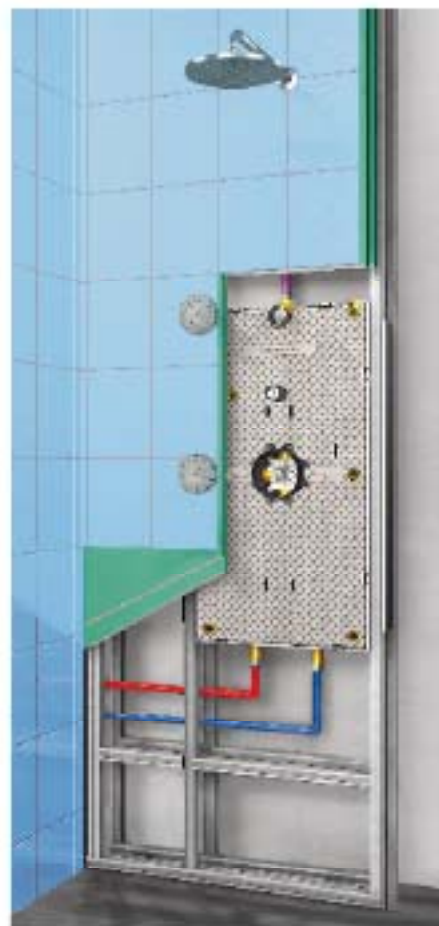

Hansgrohe® iModul® – egyszerűbb nem is lehetne. Teljesen előreszerelt és gyárilag ellenőrzött, az iModul ideális alap a kézi zuhany, a hat oldal-zuhany és egy fejjzuhany számára. Falba vagy falra ill. távtartó szerkezetbe szerelhető, hideg- és melegvíz csatlakozásra van szükség és máris csempézhető a teljes rendszer. Ezután már csak az iBoxhoz tartozó termosztát színekészletet valamint a kívánt zuhanycsaládot kell felszerelni és máris kész a saját zuhanykabin – mindez lélegzetvételnyi idő alatt.