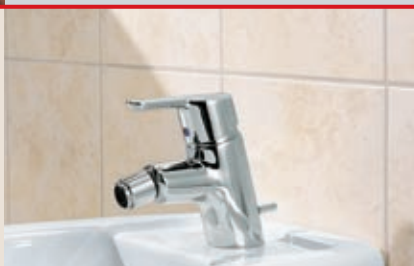

Almera pentru baie

Este o veritabilă bijuterie cu valori „interioare”. Această nouă apariție clară și dinamică convinge prin designul desăvârșit și un înalt grad de funcționalitate și confort.

Az Almera csaptelepek speciális alakú kifolyója által a használat közben nagyobb mozgástér biztosított, ez a kifolyó-megoldás egyúttal dinamizmust és lendületet is sugároz!